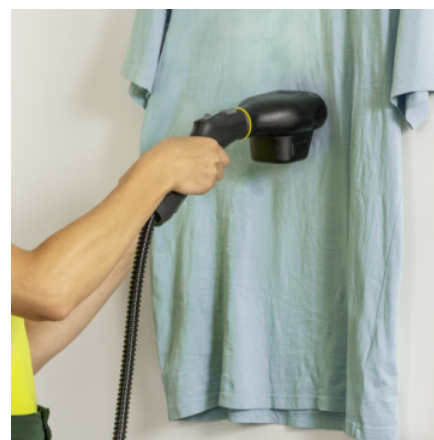

NAPAŘOVAČ ODĚVŮ

Napařovač oděvů je parní nástavec vhodný pro všechny parní čističe Kärcher. Vyhlazuje záhyby na oděvech pomocí páry a dosahuje efektivních výsledků. Ideální také pro osvěžení jiných textilií.

Číslo produktu

2.863-332.0

Technické údaje

EAN kód		4066529041449
Barva		Černá
Hmotnost	kg	0,2
Hmotnost včetně obalu	kg	0,3
Rozměry (D × Š × V)	mm	136 × 103 × 92

Rychle a snadno odstraňuje záhyby

- Ultra suchá horká pára zajišťuje snadné, spolehlivé a rychlé výsledky bez záhybů.
- Při práci se silnějšími látkami nebo odolnými záhyby lze pomocí kovové desky vyvinout ještě větší teplo a přidavný tlak, abyste dosáhli efektivních výsledků.

Osvěžuje mezi jednotlivými praními

- Pára má neutralizační účinek vůči zápachu, a proto je napařovač oděvů ideální pro osvěžení tkanin mezi praními.
- Ideální pro osvěžení oděvů nebo bytového textilu po dlouhém skladování v šatníku nebo skříni.

Žehlicí prkno není potřeba

- Oděvy lze jednoduše pověsit na ramínko a napařit.

KOMPATIBILNÍ PŘÍSTROJE

- SC 1 EasyFix
- SC 1 Multi & Up
- SC 2 Deluxe
- SC 3 Deluxe
- SC 3 EasyFix Anniversary Edition
- SC 4 Deluxe
- SC 4 EasyFix Plus
- SC 5 Deluxe Signature Line
- SC 5 EasyFix Iron Plug
- SG 4/2 Classic
- SG 4/4