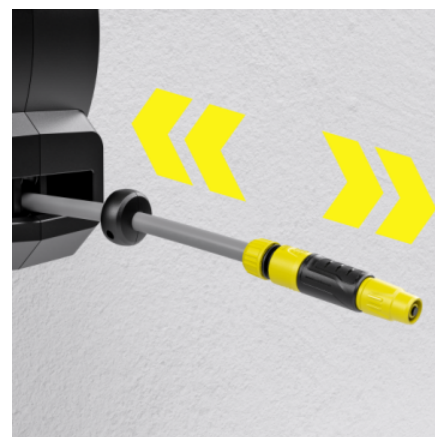

HBX 5.35 AUTOMATIC

Vždy připraven k použití: box na hadici pro pohodlné a flexibilní zavlažování. S hadicí o délce 35 m a automatickým zatahováním hadice - už žádné ohýbání, klíčkování nebo špinění rukou.

■ Obsaženo v objemu dodávky.

FlexChange

- Žádné šrouby, žádné nářadí, žádný stres: díky jedinečnému systému Kärcher FlexChange lze hadicový box během několika sekund (např. v zimě) vyjmout z nástěnného držáku nebo z hadicového kolíku.

Praktický držák trysky

- Trysky a postřikovače lze zavěsit na nástěnný držák pro pohodlné skladování.

Automatické přitahování hadice

- Krátce zatáhněte za konec hadice a navíječ hadici automaticky zcela zasune. Maximální pohodlí bez uzlů, klik a špinavých rukou.