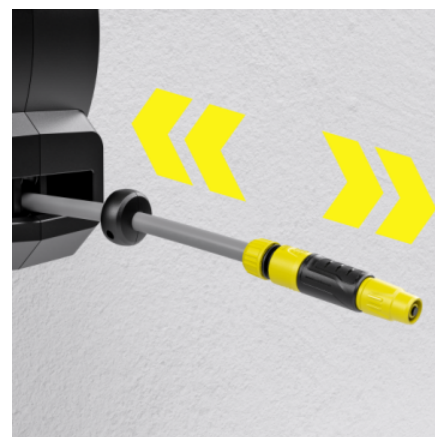

HBX 5.30 AUTOMATIC

Box na hadici pro pohodlné, flexibilní a snadné zavlažování. S 30m hadicí a automatickým zatahováním hadice - už žádné ohýbání, klíčování nebo špinění rukou.

Číslo produktu

2.645-380.0

- FlexChange: inovativní technologie pro vyjmutí boxu z nástěnného držáku nebo hadicového kolíku bez použití nářadí.
- Automatické navíjení hadice
- Možnost otáčení o 180° díky praktickému nástěnnému držáku

■ Obsaženo v objemu dodávky.

FlexChange

- Žádné šrouby, žádné nářadí, žádný stres: díky jedinečnému systému Kärcher FlexChange lze hadicový box během několika sekund (např. v zimě) vyjmout z nástěnného držáku nebo z hadicového kolíku.

Praktický držák trysky

- Trysky a postřikovače lze zavěsit na nástěnný držák pro pohodlné skladování.

Automatické přitahování hadice

- Krátce zatáhněte za konec hadice a navíječ hadici automaticky zcela zasune. Maximální pohodlí bez uzlů, klik a špinavých rukou.