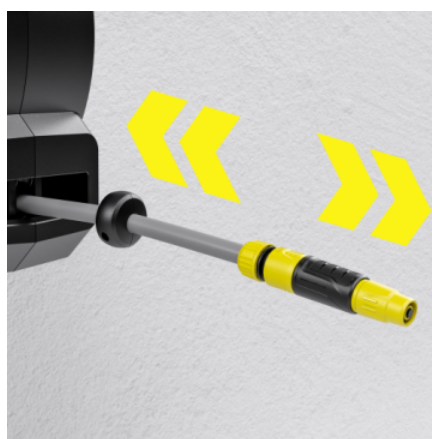

2.645-377.0

- FlexChange: inovativní technologie pro vyjmutí boxu z nástěnného držáku nebo hadicového kolíku bez použití nářadí.
- Automatické navíjení hadice
- Možnost otáčení o 180° díky praktickému nástěnnému držáku

Vybavení

| | | |
|---|------|-----|
| Sada | | ■ |
| Automatické navíjení hadice | | ■ |
| Vedení hadice | | ■ |
| Držák trysky | | ■ |
| Spojka hadice | Kusy | 2 |
| Spojka hadice s Aqua Stop | Kusy | 1 |
| Přípojka k vodovodnímu kohoutku G3/4 s redukcí G1/2 | Kusy | 1 |
| Postřikovač | Kusy | 1 |
| Vzor postřiku: kuželový proud | | ■ |
| Vzor postřiku: bodový paprsek | | ■ |
| Nástěnný držák vč. šroubů a hmoždinek | | ■ |
| Přípojovací hadice Primoflex | m | 1,5 |

■ Obsaženo v objemu dodávky.

FlexChange

- Žádné šrouby, žádné nářadí, žádný stres: díky jedinečnému systému Kärcher FlexChange lze hadicový box během několika sekund (např. v zimě) vyjmout z nástěnného držáku nebo z hadicového kolíku.

Automatické přitahování hadice

- Krátce zatáhněte za konec hadice a navíječ hadici automaticky zcela zasune. Maximální pohodlí bez uzlů, klik a špinavých rukou.

Praktický držák trysky

- Trysky a postřikovače lze zavěsit na nástěnný držák pro pohodlné skladování.