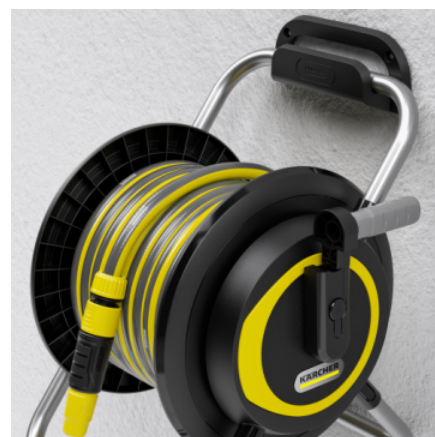

HR 3.20 SET

Jeden buben na hadici - dvě funkce: HR 3.20 s 20 m hadicí a příslušenstvím slouží jak k uložení hadice na zeď, tak k mobilnímu použití na zahradě.

5
YEARS
WARRANTY

EKOLOGICKY
SETRNY

BEZ
FTALÁTŮ
(<0.1%)

■ Obsaženo v objemu dodávky.

Funkce 2 v 1: nástěnný a mobilní naviják hadice v jednom

- Skladování hadice na stěně i pro mobilní použití na zahradě.

Držák na stěnu

- Jednoduchá a rychlá instalace praktické úložné jednotky.

Składací klika

- Úsporné skladování.

KOMPATIBILNÍ PŘÍSTROJE

- G 7.180 s benzinovým pohonem
- K 2
- K 2 Battery
- K 2 Battery Set
- K 2 Power Control
- K 2 Power Control Car
- K 2 Power Control Car & Home
- K 2 Power Control Home
- K 2 Premium
- K 2 Premium FJ
- K 2 Premium FJ Home
- K 2 Universal Edition Car
- K 3
- K 3 Car
- K 3 Car & Home
- K 3 FJ
- K 3 FJ Home
- K 3 Power Control
- K 3 Power Control Car
- K 3 Power Control Car & Home
- K 3 Power Control Home
- K 3 Power Control Home T5
- K 3 Premium
- K 4 FJ
- K 4 FJ Home
- K 4 Power Control Flex
- K 4 Power Control Flex Car & Home
- K 4 Power Control Flex Car & Stairs
- K 4 Power Control Flex Home
- K 4 WCM
- K 5 FJ
- K 5 FJ Home
- K 5 Power Control Flex
- K 5 Power Control Flex Car & Home
- K 5 Power Control Flex Home
- K 5 Power Control Flex Home&Brush
- K 5 Premium Smart Control Flex
- K 5 Smart Control Flex
- K 5 WCM
- K 5 WCM Plus (CEM)
- K 5 WCM Premium Home
- K 7 Premium Smart Control Flex
- K 7 Premium Smart Control Flex Home
- K 7 Premium Smart Control Flex Home FJ
- K 7 Smart Control Flex
- K 7 Smart Control Flex Home
- K 7 WCM
- K 7 WCM Car&Home
- K 7 WCM FJ
- K 7 WCM Premium
- K 7 WCM Premium Home
- K Mini Plus
- K Silent Anniversary Edition
- KHB 4-18
- KHB 4-18 Battery Set
- KHB 4-18 Plus
- KHB 4-18 Plus Battery Set
- KHB 6 Battery
- PCL 3-18
- PCL 3-18 Battery Set
- PCL 4