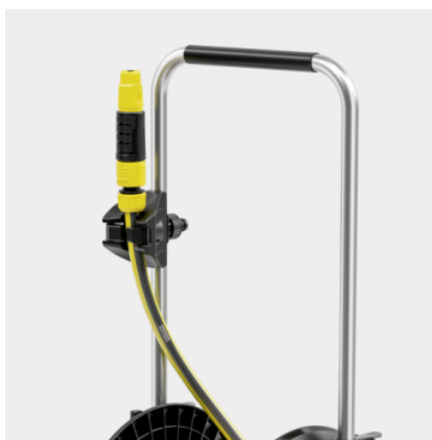

HT 3.20 SET

Vozík na hadici s držákem trysek zaujme mimořádně širokou základnou pro maximální stabilitu, výškově nastavitelnou rukojetí, 20 m zahradní hadice a příslušenstvím pro zavlažování.

5
YEARS
GUARANTEE

EKOLOGICKY
SETRNÝ

BEZ
FTALÁTŮ
(<0.1%)

Číslo produktu

2.645-364.0

- Vysoká stabilita a pevnost díky mimořádně široké základně
- Úspora místa díky rychloupínací páčce teleskopické rukojeti a skládací klice.
- Praktický držák trysek

Vybavení

Sada		■
Držák trysky		■
Spojka hadice	Kusy	3
Spojka hadice s Aqua Stop	Kusy	1
Přípojka k vodovodnímu kohoutku G3/4 s redukcí G1/2	Kusy	1
Postřikovač	Kusy	1
Vzor postřiku: kuželový proud		■
Vzor postřiku: bodový paprsek		■
Hadice PrimoFlex ½ "	m	20

■ Obsaženo v objemu dodávky.

Vysoká stabilita a pevnost

- Díky mimořádně široké základně a nízkému těžišti hadicového navijáku.

Praktický držák trysky

- Trysky a postřikovače lze zavěsit na nástěnný držák pro pohodlné skladování.