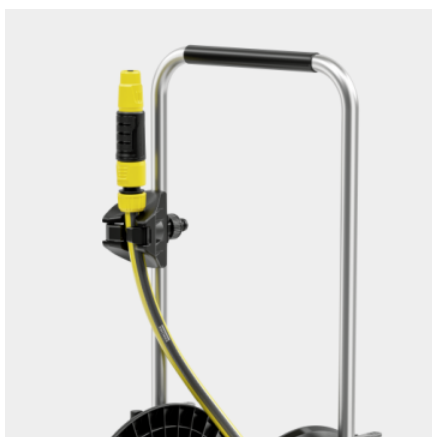

HT 3

Mobilní a stabilní: Vozík na hadici pro středně velké zahrady boduje díky mimořádně široké základně pro maximální stabilitu a výškově nastavitelné rukojeti. Součástí je držák trysek.

Číslo produktu

2.645-363.0

- Vysoká stabilita a pevnost díky mimořádně široké základně
- Úspora místa díky rychloupínací páčce teleskopické rukojeti a skládací klíče.
- Praktický držák trysky

Technické údaje

EAN kód		4066529015457
Kapacita hadice	m	60 (1/2") / 50 (5/8") / 35 (3/4")
Barva		Černá
Hmotnost	kg	3,2
Hmotnost včetně obalu	kg	3,2
Rozměry (D × Š × V)	mm	565 × 475 × 896

Vybavení

Držák trysky

- Obsaženo v objemu dodávky.

Vysoká stabilita a pevnost

- Díky mimořádně široké základně a nízkému těžišti hadicového navijáku.

Praktický držák trysky

- Trysky a postřikovače lze zavěsit na nástěnný držák pro pohodlné skladování.