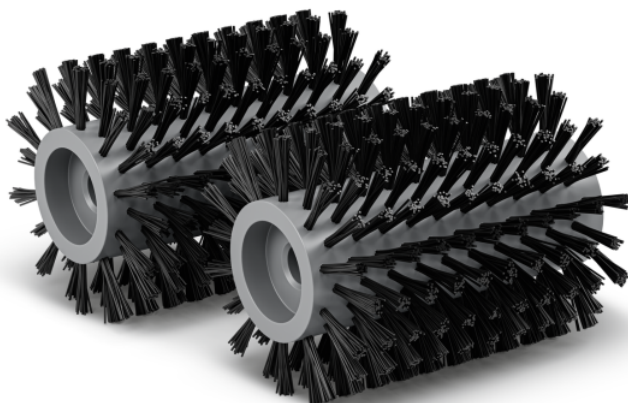

VÁLCOVÉ KARTÁČE NA KAMENNÉ POVRCHY K PCL 3-18

Sada 2 válečkových kartáčů pro rychlé čištění hladkých kamenných dlaždic ve venkovním prostoru pomocí čističe teras PCL 3-18.

Číslo produktu

2.644-340.0

Technické údaje

EAN kód		4054278915579
Barva		Černá
Hmotnost	kg	0,2
Hmotnost včetně obalu	kg	0,6
Rozměry (D × Š × V)	mm	134 × 100 × 100

Důsledné a hloubkové čištění hladkých kamenných dlaždic ve venkovním prostoru

Důsledné a hloubkové čištění hladkých kamenných dlaždic ve venkovním prostředí.

Speciálně upravený materiál štětín dle typu čištění.

KOMPATIBILNÍ PŘÍSTROJE

- PCL 3-18
- PCL 3-18 Battery Set