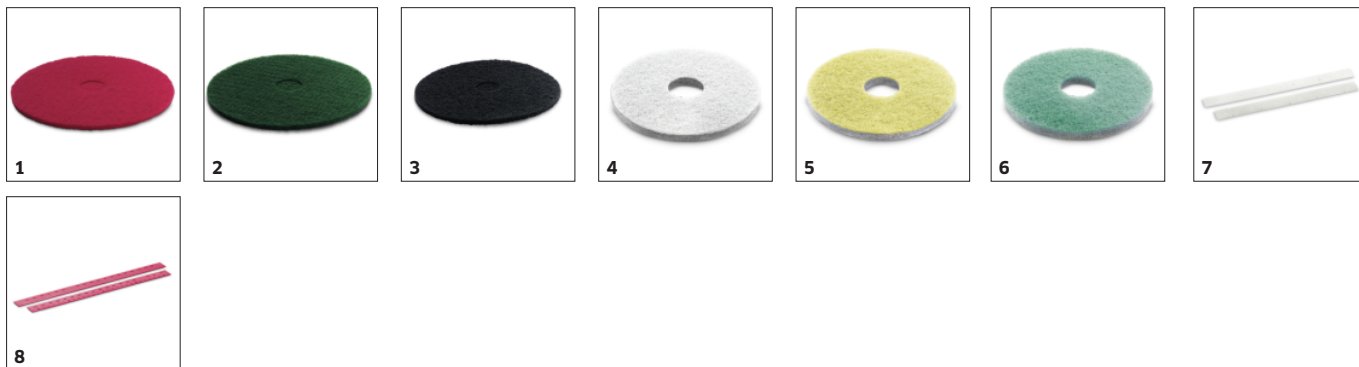

Kompaktní rozměry

- Dobrá ovladatelnost
- Snadné přemístění od zdi
- Jednoduchá manipulace

Optimální odsávání

- Sací lišta spolehlivě odsaje vodu i těsně u rohů
- Okamžitě vysuší podlahu

PŘÍSLUŠENSTVÍ K BD 35/15 C CLASSIC BP PACK

1.783-442.0

		Číslo produktu		
DISKOVÉ PADY A UNAŠEČE PADŮ				
Pady				
Pad, středně měkký, červený, 356 mm, 5 x	1	6.369-003.0	Červený pad pro pravidelné čištění.	<input type="checkbox"/>
Pad, středně tvrdý, zelený, 356 mm, 5 x	2	6.369-002.0	Zelený pad pro hloubkové čištění a odstraňování lepkavých nečistot.	<input type="checkbox"/>
Pad, tvrdý, černý, 356 mm, 5 x	3	6.369-001.0	Černý pad pro hloubkové čištění odolných podlahových krytin velmi lepkavou špínou.	<input type="checkbox"/>
Diamantové pady				
Diamantový pad, hrubý, bílý, 356 mm, 5 x	4	6.371-250.0	Bílý hrubý diamantový pad pro tvrdé podlahové krytiny. Odstraňuje drobné škrábance a vytváří čistou, rovnoměrně matnou základnu pro další ošetření padem se žlutým diamantem.	<input type="checkbox"/>
Diamantový pad, střední, žluté barvy, 356 mm, 5 x	5	6.371-251.0	Žlutý, diamantový pad pro ošetření a údržbu tvrdých podlahových krytin. Pro hedvábně matný povrch, který lze následně vyleštit pomocí padu se zeleným diamantem.	<input type="checkbox"/>
Diamantový pad, jemný, zelený, 356 mm, 5 x	6	6.371-235.0	Zelený jemný diamantový pad pro leštění lešitelných podlahových krytin. Vytváří vysoce lesklé povrchy a lze jej také použít ke krystalizaci.	<input type="checkbox"/>
SACÍ LIŠTY A SACÍ STĚRKY				
Sací stěrky pro sací lištu				
Set sacích stěrek BD 38/12, drážkované, 690 mm, olejivzdorné, drážkované, 690 mm	7	4.037-118.0	Sací stěrky jsou vyrobeny z polyuretanu odolného proti opotřebení a proti oleji.	<input type="checkbox"/>
Set sacích stěrek, Linatex®, pro BD 38/12, drážkované, 690 mm, Linatex®, 690 mm	8	4.037-130.0	Nejllepší výsledky stírání a odsávání: Sada sacích stěrek Linatex®. Kvalita odolná proti roztržení a ideální pro profilované podlahové krytiny.	<input type="checkbox"/>