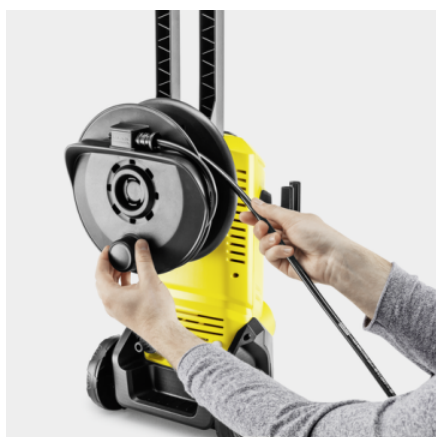

Praktické uložení hadice a příslušenství na vysavači

- Přehledně a prostorově úsporné skladování: díky praktickému navijáku na hadici je vysokotlaká hadice optimálně chráněna a snadno přístupná.