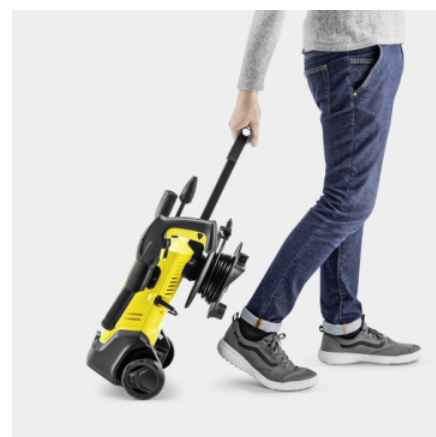

### Vybavení

Vysokotlaká pistole	G 120 Q
Tryska Vario Power Jet	■
Rotační tryska	■
Vysokotlaká hadice	m 6
Quick Connect na straně přístroje	■
Dávkování čistícího prostředku prostřednictvím integrovaného vodního filtru pro ochranu čerpadla čistící před nečistotami	Nasávací hadička
Adaptér připojení k zahradní hadici A3/4"	■

### Praktické uložení hadice a příslušenství na vysavači

- Přehledně a prostorově úsporné skladování: díky praktickému navijáku na hadici je vysokotlaká hadice optimálně chráněna a snadno přístupná.

### Integrovaná sací hadice na prací prostředky

- Pohodlné a snadné použití čisticích prostředků.