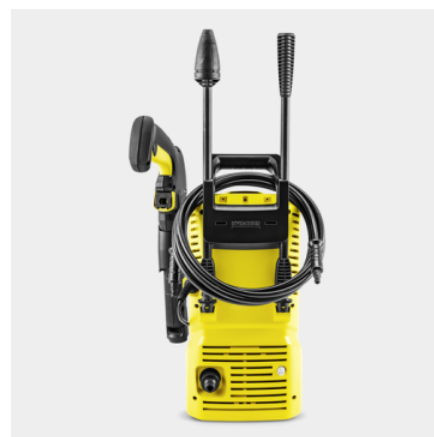

Čistě uklizeno

- Hadice, pracovní nástavce a pistole lze uložit bez problémů a s úsporou místa.