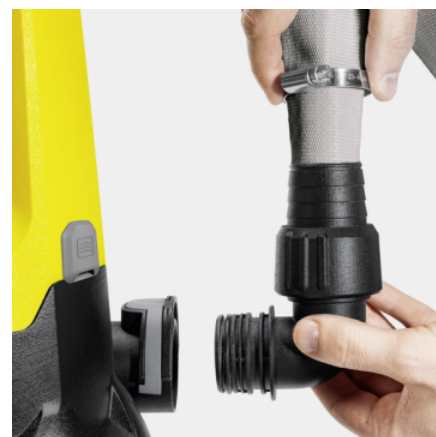

SP 22.000 DIRT LEVEL SENSOR

Se snímačem hladiny a integrovaným předfiltrem: Pro náročné odvodňovací úkoly zvládá ponorné čerpadlo na špinavou vodu SP 22.000 se snímačem hladiny nečistot odčerpávat špinavou vodu rychlostí až 22 000 l/h.

Číslo produktu

1.645-851.0

- Extrémně odolná díky keramickému kluznému kroužkovému těsnění
- Snímač hladiny umožňuje nastavit spínací hladinu na libovolnou úroveň.
- Integrovaný nerezový předfiltr

Technické údaje

Vybavení

Komfortní držadlo	■
Připojovací kus hadice Quick Connect pro rychlé a snadné připojení hadice	1", 1 1/4", 1 1/2"
Přepnutí manuální/automatický provoz	Spínač na čerpadlu
Level Sensor: plynulá definice spínací výšky	■
Integrovaný předfiltr z ušlechtilé oceli	■
V automatickém provozu sepne čerpadlo automaticky s hladinou vody	■
V manuálním provozu běží čerpadlo k dosažení minimální zbytkové výšky vody	■
permanentně	■
Keramické těsnění	■
Pouzdro z nerezové oceli	■

■ Obsaženo v objemu dodávky.

Keramické těsnění

- Pro obzvláště dlouhou životnost.

Level Sensor

- Pro plynulé nadefinování momentu zapnutí a vypnutí čerpadel.

Quick Connect

- Připojovací hrdlo pro rychlé a snadné připojení 1", 1 1/4" a 1 1/2" hadic k čerpadlu.