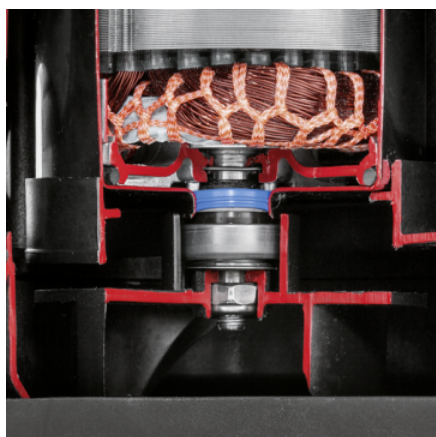

SP 22.000 DIRT LEVEL SENSOR

Se snímačem hladiny a integrovaným předfiltrem: Pro náročné odvodňovací úkoly zvládá ponorné čerpadlo na špinavou vodu SP 22.000 se snímačem hladiny nečistot odčerpávat špinavou vodu rychlostí až 22 000 l/h.

Číslo produktu

1.645-851.0

- Extrémně odolná díky keramickému kluznému kroužkovému těsnění
- Snímač hladiny umožňuje nastavit spínací hladinu na libovolnou úroveň.
- Integrovaný nerezový předfiltr

Technické údaje

Vybavení

Komfortní držadlo	■
Připojovací kus hadice Quick Connect pro rychlé a snadné připojení hadice	1", 1 1/4", 1 1/2"
Přepnutí manuální/automatický provoz	Spínač na čerpadlu
Level Sensor: plynulá definice spínací výšky	■
Integrovaný předfiltr z ušlechtilé oceli	■
V automatickém provozu sepne čerpadlo automaticky s hladinou vody	■
V manuálním provozu běží čerpadlo k dosažení minimální zbytkové výšky vody	■
permanentně	■
Keramické těsnění	■
Pouzdro z nerezové oceli	■

■ Obsaženo v objemu dodávky.

Keramické těsnění

- Pro obzvláště dlouhou životnost.

Level Sensor

- Pro plynulé nadefinování momentu zapnutí a vypnutí čerpadel.

Quick Connect

- Připojovací hrdlo pro rychlé a snadné připojení 1", 1 1/4" a 1 1/2" hadic k čerpadlu.