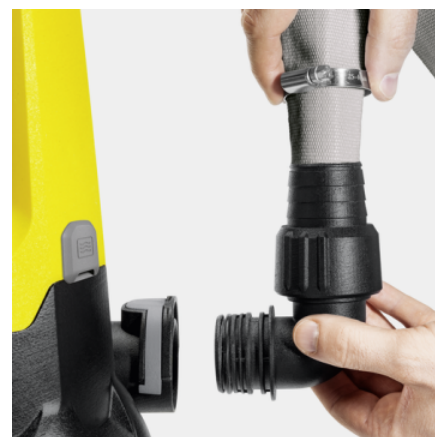

### Vybavení

Komfortní držadlo	■
Připojovací kus hadice	G1, 1", 1 1/4", 1 1/2"
Quick Connect pro rychlé a snadné připojení hadice	■
Přepnutí manuální/automatický provoz	Možnost zafixování plováku
Výškově nastavitelný plovákový spínač pro větší flexibilitu	■
V automatickém provozu sepne čerpadlo automaticky s hladinou vody	■
V manuálním provozu běží čerpadlo k dosažení minimální zbytkové výšky vody permanentně	■
Keramické těsnění	■

## Výškově nastavitelný plovákový spínač

- Zvyšuje flexibilitu při nastavení momentu zapnutí a vypnutí čerpadel a chrání před chodem na sucho.

## Quick Connect

- Připojovací závit pro rychlé a jednoduché připojení hadic 1", 1 1/4" a 1 1/2" nebo připojení G1.

**PŘÍSLUŠENSTVÍ K SP 16.000 DIRT  
1.645-830.0**

		Číslo produktu		
<b>ADAPTÉRY / PŘÍPOJKY</b>				
Připojovací kus k čerpadlu vč. zpětného ventilu, malý	1	6.997-359.0	Připojovací kus čerpadla včetně zpětného ventilu slouží k připojení sacích hadic odolnému proti podtlaku na čerpadla (např. zahradní čerpadla, domácí automaty na vodu a domácí vodárny).	<input type="checkbox"/>
<b>FILTRY</b>				
Předsazený filtr pro ponorná čerpadla, malý	2	2.997-201.0	Chrání ponorné čerpadlo a zvyšuje tím jeho bezpečnou funkčnost: robustní předsazený filtr s jednoduchou instalací pro ponorná čerpadla SP 1 až SP 5 Flat/Dirt.	<input type="checkbox"/>
<b>OSTATNÍ</b>				
Textilní hadice	3	2.997-100.0	Textilní hadce úsporná na místo s textilní hadicí včetně hadicové spony z ušlechtilé oceli pro připojení na ponorná čerpadla. Ideální jako dopravní hadice pro odvodnění při záplavách.	<input type="checkbox"/>