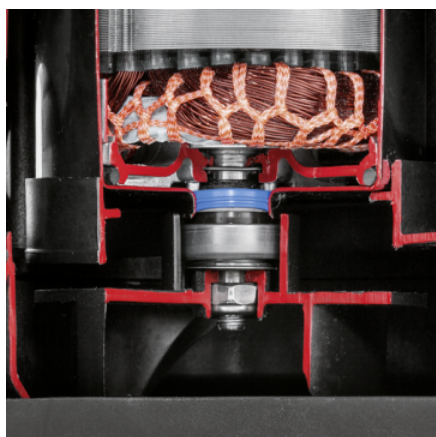

Keramické těsnění

- Pro obzvláště dlouhou životnost.