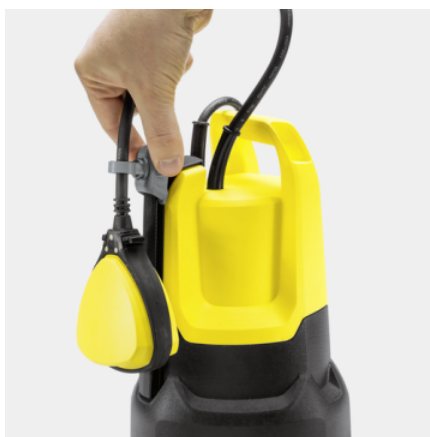

Výškově nastavitelný plovákový spínač

- Zvyšuje flexibilitu při nastavení momentu zapnutí a vypnutí čerpadel a chrání před chodem na sucho.