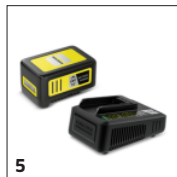

Ergonomický ventil regulace vody

- Množství vody lze flexibilně přizpůsobit úrovni znečištění.

PŘÍSLUŠENSTVÍ K PCL 3-18 BATTERY SET 1.644-011.0

1

2

3

4

5