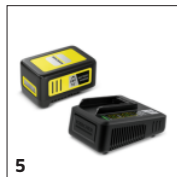

Dva rotační válcové kartáče (součástí dodávky pro dřevěné povrchy)

- Důkladné čištění venkovních ploch ze dřeva a WPC

Integrovaný rozvod vody

- Vynikající výsledky čištění – nečistoty jsou odstraněny a smyty jedním tahem.

Ergonomický ventil regulace vody

- Množství vody lze flexibilně přizpůsobit úrovni znečištění.

PŘÍSLUŠENSTVÍ K PCL 3-18 1.644-010.0

		Číslo produktu		
BATERIE				
Baterie 18V / 2,5Ah	1	2.445-034.0	18V / 2,5 Ah výměnná baterie s inovativní technologií Real Time Technology s LCD displayem a zobrazením stavu baterie. Vhodné k využití ve všech zařízeních s bateriovou platformou Kärcher 18 V.	<input type="checkbox"/>
Baterie 18V / 5,0 Ah	2	2.445-035.0	18V / 5,0 Ah výměnná baterie s inovativní technologií Real Time Technology s LCD displayem a zobrazením stavu baterie. Vhodné k využití ve všech zařízeních s bateriovou platformou Kärcher 18 V.	<input type="checkbox"/>
NABÍJEČKY				
Rychlonabíječka 18 V	3	2.445-032.0	Rychlonabíječka nabije Kärcher baterii 18 V / 2,5 Ah na 80 % kapacity za pouhých 44 minut. Lze ji použít na všechny baterie Kärcher s 18 V platformou.	<input type="checkbox"/>
STARTERKIT BATERIE A NABÍJEČKA				
Starter kit Battery Power 18/25	4	2.445-062.0	Starter Kit Battery Power 18/25 vč. výměnitelné baterie 18 V / 2,5 Ah Battery Power s inovativní Real Time Technology a 18V rychlonabíječkou. Pro všechna zařízení na platformě Kärcher 18 V.	<input type="checkbox"/>
Starter kit Battery Power 18/50	5	2.445-063.0	Vč. výměnitelné baterie 18 V / 5,0 Ah Battery Power a 18V rychlonabíječky: Starter Kit Battery Power 18/50 pro použití ve všech zařízeních bateriové platformy Kärcher 18 V.	<input type="checkbox"/>
BATERIE				
Battery Power+ 18/30	6	2.445-042.0	S technologií Real Time zobrazovanou na displeji LCD: velmi výkonná lithium-iontová baterie Power+ 18 V. Dlouhá doba provozu díky kapacitě 3,0 Ah. S kontrolou napětí a krytím IPX5.	<input type="checkbox"/>