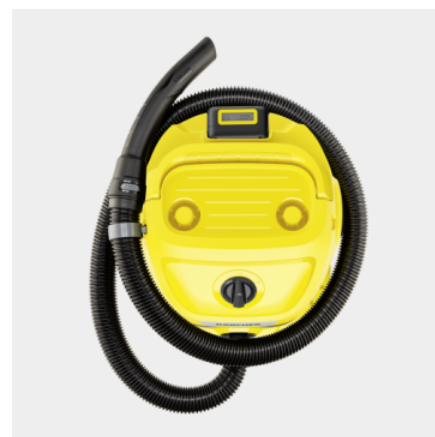

Uložení sací hadice na hlavě zařízení

- Tam, kde není možné vysávání, lze využít praktickou funkci fukaru.
- Intuitivní zabezpečovací mechanismy pro leváky i praváky.