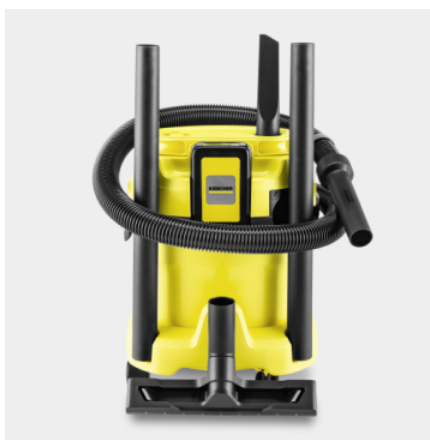

WD 2-18 BATTERY

Vysavač na mokré a suché vysávání WD 2-18 V-12/18 s 18V baterií pro maximální svobodu pohybu. Baterie a nabíječka nejsou součástí balení.

Made in Europe

Číslo produktu

1.628-500.0

- Kompaktní provedení a uložení příslušenství, včetně uložení hadice na hlavě přístroje
- Vliesový filtrační sáček
- Praktická funkce fukaru

Technické údaje

EAN kód		4054278943558
Zařízení na baterii		1
Platforma baterie		18 V Platforma baterie
Spotřeba energie	W	225
Objem nádrže	l	12
Materiál nádrže		Plast
Barva		Hlava zařízení / žlutý / Nárazník zařízení / žlutý / Nádrž / žlutý
Provozní doba na jedno nabití baterie	min	cca 10 (2,5 Ah) / cca 20 (5,0 Ah)
Hmotnost bez příslušenství	kg	3,4
Hmotnost včetně obalu	kg	5,3
Rozměry (D × Š × V)	mm	349 × 328 × 399

Vybavení

Sací hadice	m	1,8 / s rovnou rukojetí / Plast
Sací trubky	Kusy × m / mm	2 × 0,5 / 35 / Plast
Hubice pro vysávání mokrých/suchých nečistot		klipy
Štěrbínová hubice		■
Vliesový filtrační sáček	Kusy	1
Pěnový filtr		■
Funkce fukaru		■
Parkovací poloha		■
Sklopná rukojeť		■
Parkovací poloha na rukojeti vysavače - pro rychlé uchycení bez přerušování práce		■
Uložení sací hadice na hlavě zařízení		■
Uložení pro další příslušenství na hlavě zařízení		■
Uložení příslušenství na přístroji		■
Ochrana proti nárazu		■
Vodící kolečka	Kusy	4

■ Obsaženo v objemu dodávky.

Výměnná baterie 18 V Battery Power

- Umožňuje práci nezávislou na elektrické síti a vytváří tak maximální svobodu pohybu.
- Real Time Technology s LCD displejem na baterii: zbývající doba chodu, zbývající doba nabití baterie a kapacita baterie.
- Kompatibilní se všemi zařízeními na 18 V platformě Kärcher Battery Power.