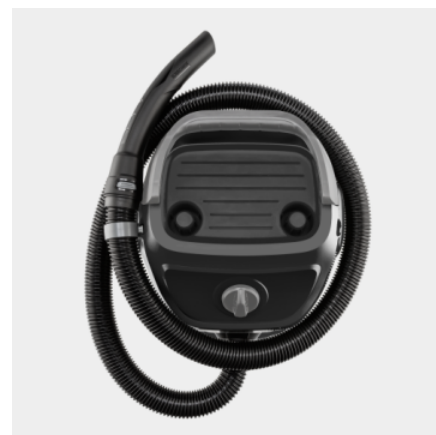

1.628-449.0

- Autohubice
- Vliesový filtrační sáček
- Praktická funkce fukaru

Technické údaje

EAN kód		4066529148896
Příkon	W	1000
Objem nádrže	l	17
Materiál nádrže		Ušlechtilá ocel
Přípojovací kabel	m	4
Jmenovitý průměr - příslušenství	mm	35
Druh proudu	V / Hz	220 - 240 / 50 - 60
Barva		Černá
Hmotnost bez příslušenství	kg	4,8
Hmotnost včetně obalu	kg	7
Rozměry (D × Š × V)	mm	353 × 328 × 493

Vybavení

Sací hadice	m	2 / s ohnutou rukojetí / Plast
Odnímatelná rukojeť		■
Sací trubky	Kusy × m / mm	2 × 0,5 / 35 / Plast
Hubice pro vysávání mokrých/suchých nečistot		klipy
Štěrbinová hubice		■
Autohubice		■
Vliesový filtrační sáček	Kusy	4
Filtrační patrona		jeden kus
Otočný spínač (Zap/Vyp)		■
Funkce fukaru		■
Parkovací poloha na rukojeti vysavače - pro rychlé uchycení bez přerušení práce		■
Uložení sací hadice na hlavě zařízení		■
Uložiště pro další příslušenství na hlavě zařízení		■
Úložný prostor pro drobné předměty		■
Sklopná rukojeť		■
Hák na kabel		■
Parkovací poloha		■
Uložení příslušenství na přístroji		■
Ochrana proti nárazu		■

Jednodílný kartušový filtr

- Pro mokré a suché vysávání bez potřeby výměny filtru.
- Jednoduchá montáž a demontáž filtru otáčením bez dodatečného zajišťovacího dílu.

Praktická úschova kabelů a příslušenství

- Prostorově úsporné, bezpečné a snadno dostupné úložiště příslušenství.
- Napájecí kabel lze bezpečně uložit pomocí integrovaných kabelových háčků.

Uložení sací hadice na hlavě zařízení

- Sací hadici lze prostorově úsporně skladovat zavěšením na hlavu přístroje.
- Intuitivní zabezpečovací mechanismy pro leváky i praváky.