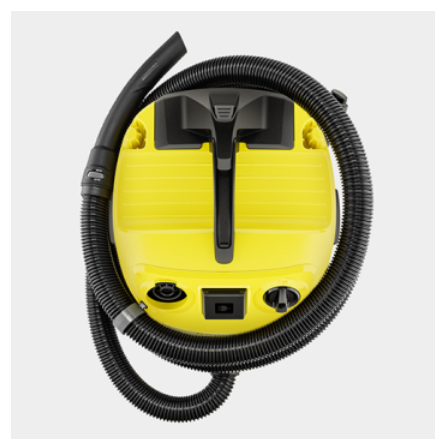

Uložení sací hadice na hlavě zařízení

- Tam, kde není možné vysávání, lze využít praktickou funkci fukaru.
- Intuitivní zabezpečovací mechanismy pro leváky i praváky.