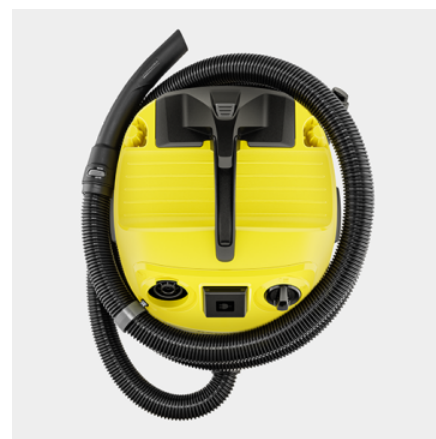

Uložení sací hadice na hlavě zařízení

- Tam, kde není možné vysávání, lze využít praktickou funkci fukaru.
- Intuitivní zabezpečovací mechanismy pro leváky i praváky.