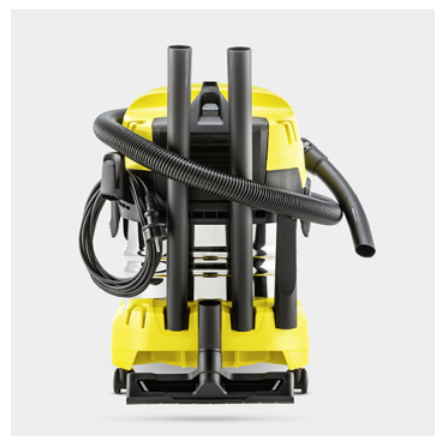

WD 4 S V-20/5/22

Mimořádně výkonný a energeticky úsporný mokro-suchý vysavač s 20l nádobou z nerezové oceli, praktickým plochým skládaným filtrem, 5m kabelem, 2,2m sací hadicí a funkcí foukání.

Číslo produktu

1.628-260.0

- Plochý skládaný filtr s patentovanou technologií vyjmutí filtru
- Praktické uložení příslušenství, včetně uložení hadice na hlavě přístroje
- Vliesový filtrační sáček

Technické údaje

EAN kód		4066529027887
Spotřeba energie	W	1000
Objem nádrže	l	20
Materiál nádrže		Ušlechtilá ocel
Přípojovací kabel	m	5
Jmenovitý průměr - příslušenství	mm	35
Druh proudu	V / Hz	220 - 240 / 50 - 60
Barva		žluté barvy.
Hmotnost bez příslušenství	kg	7,2
Hmotnost včetně obalu	kg	10
Rozměry (D × Š × V)	mm	384 × 365 × 524

Vybavení

Sací hadice	m	2,2 / s ohnutou rukojetí / Plast
Odnímatelná rukojeť		■
Sací trubky	Kusy × m / mm	2 × 0,5 / 35 / Plast
Hubice pro vysávání mokrých/suchých nečistot		klipy
Štěrbinová hubice		■
Vliesový filtrační sáček	Kusy	1
Plochý skládaný filtr		ve vyjímatelné filtrační kazetě
Otočný spínač (Zap/Vyp)		■
Funkce fukaru		■
Parkovací poloha na rukojeti vysavače - pro rychlé uchycení bez přerušení práce		■
Uložení sací hadice na hlavě zařízení		■
Uložiště pro další příslušenství na hlavě zařízení		■
Úložný prostor pro drobné předměty		■
Hák na kabel		■
Parkovací poloha		■
Uložení příslušenství na přístroji		■
Ochrana proti nárazu		■
Vodící kolečka	Kusy	4

Uložení sací hadice na hlavě zařízení

- Tam, kde není možné vysávání, lze využít praktickou funkci fukaru.
- Intuitivní zabezpečovací mechanismy pro leváky i praváky.

Praktická úschova kabelů a příslušenství