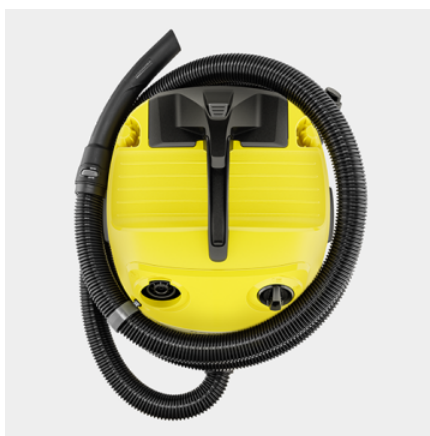

WD 4 S V-20/5/22

Mimořádně výkonný a energeticky úsporný mokro-suchý vysavač s 20l nádobou z nerezové oceli, praktickým plochým skládaným filtrem, 5m kabelem, 2,2m sací hadicí a funkcí foukání.

Číslo produktu

1.628-260.0

- Plochý skládaný filtr s patentovanou technologií vyjmutí filtru
- Praktické uložení příslušenství, včetně uložení hadice na hlavě přístroje
- Vliesový filtrační sáček

Technické údaje

EAN kód		4066529027887
Spotřeba energie	W	1000
Objem nádrže	l	20
Materiál nádrže		Ušlechtilá ocel
Přípojovací kabel	m	5
Jmenovitý průměr - příslušenství	mm	35
Druh proudu	V / Hz	220 - 240 / 50 - 60
Barva		žluté barvy.
Hmotnost bez příslušenství	kg	7,2
Hmotnost včetně obalu	kg	10
Rozměry (D × Š × V)	mm	384 × 365 × 524

Vybavení

Sací hadice	m	2,2 / s ohnutou rukojetí / Plast
Odnímatelná rukojeť		■
Sací trubky	Kusy × m / mm	2 × 0,5 / 35 / Plast
Hubice pro vysávání mokrých/suchých nečistot		klipy
Štěrbinová hubice		■
Vliesový filtrační sáček	Kusy	1
Plochý skládaný filtr		ve vyjímatelné filtrační kazetě
Otočný spínač (Zap/Vyp)		■
Funkce fukaru		■
Parkovací poloha na rukojeti vysavače - pro rychlé uchycení bez přerušení práce		■
Uložení sací hadice na hlavě zařízení		■
Uložiště pro další příslušenství na hlavě zařízení		■
Úložný prostor pro drobné předměty		■
Hák na kabel		■
Parkovací poloha		■
Uložení příslušenství na přístroji		■
Ochrana proti nárazu		■
Vodící kolečka	Kusy	4

■ Obsaženo v objemu dodávky.

Patentovaná technika odnímání filtru

- Jednoduché a bleskové vyjmutí filtru vyklopením filtrační kazety - zcela bez kontaktu s nečistotami.
- Pro mokré a suché vysávání bez potřeby výměny filtru.