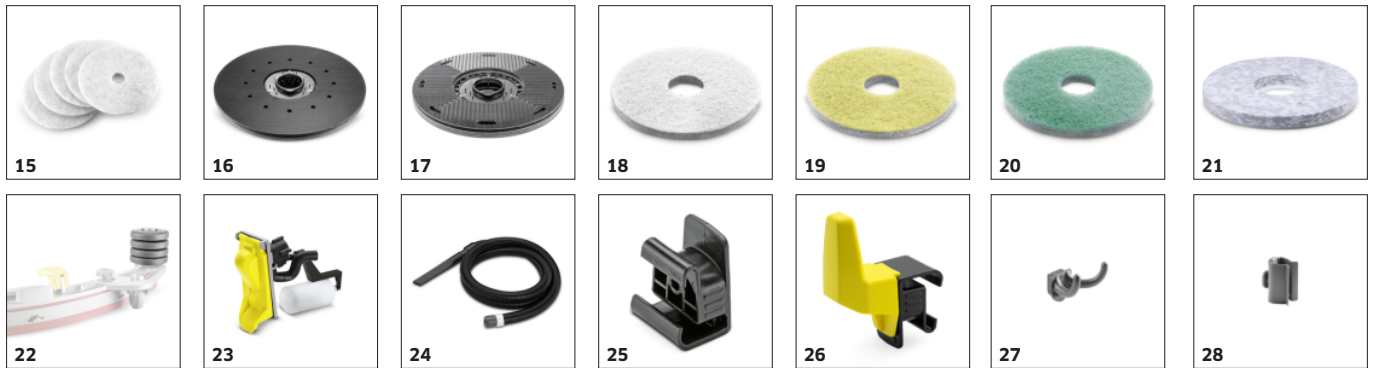

PŘÍSLUŠENSTVÍ K B 50 W BP+D51+LIŠTA 850 MM 1.533-220.0

		Číslo produktu		
DISKOVÉ PADY A UNAŠEČE PADŮ				
Pady				
Pad přírodní, 500 mm, měkký, přírodní, 500 mm, 5 x	15	6.371-146.0	Měkký běžový pad vyrobený z přírodních vláken je ideální pro čištění a leštění do vysokého lesku.	☐
Unašeč padů				
Padový kotouč kompletní D51, 480 mm	16	4.762-593.0	Vyžadováno pro použití melaminových padů, ale lze jej použít i pro normální pady. Extra silné držení padu na desce pohonu padu čisticí hlavy D 51.	☐
Unašeč padů, 479 mm	17	4.762-534.0	Pro čištění ve spojení s pady. S rychlovýměnnou spojkou a Centerlockem.	☐
Diamantové pady				
Diamantový pad, hrubý, bílý, 508 mm, 5 x	18	6.371-260.0	Bílý diamantový pad (hrubý) o průměru 508 mm pro náročnější čištění/pro zhodnocení - odstraňuje drobné škrábance a zajišťuje čistý, hedvábně matný povrch.	☐
Diamantový pad, střední, žlutý, 508 mm, 5 x	19	6.371-261.0	Žlutý diamantový pad (střední) o průměru od 508 mm pro náročnější čištění/zhodnocení. Odstraňuje jemné škrábance a zajišťuje ještě lesklejší a homogennější povrch.	☐
Diamantový pad, jemný, zelený, 508 mm, 5 x	20	6.371-240.0	Zelený diamantový pad (jemný) o průměru 508 mm na leštění vysoce lesklých podlahových krytin a k rychlému přeleštění teraco a přírodních kamenných povrchů.	☐
Melaminové pady				
Melaminový pad, šedý / bílý, 508 mm, 2 x	21	6.371-025.0	Bílý melaminový pad pro střední a hluboké čištění mikroporézních povrchů, stejně jako jemného kamene a jiných tvrdých podlahových krytin. Lze použít také k odstranění šedého zákalu.	☐
NÁSTAVBOVÉ SADY				
Ostatní nástavbové sady				
Upevňovací sada deflektorových válečků k sací liště	22	2.644-228.0	Přídavné deflektorové válečky nezanechávající stopy, pro montáž na konce sací lišty. Účinně zabraňují zachycení sací lišty například na paletách nebo u nohou regálů.	☐
Systém Auto-Fill-in (k snadnému plnění vodní nádrže)	23	4.035-345.0	Automatický plnicí systém. Přívod vody se automaticky zastaví, když je nádrž plná. S bezpečnostním přepadem.	☐
Sací hadice příslušenství	24	4.444-015.0	Pro vysávání vody z rohů nebo nádob (např. mrazicích boxů).	☐
OSTATNÍ PŘÍSLUŠENSTVÍ BR / BD				
Příslušenství k Home Base				
Adaptér Homebase	25	5.035-488.0	Upevňovací zařízení pro různé háčky a úchytky na stroji.	☐
Sada univerzálních háků	26	4.070-075.0	Sada háků a adaptéru k upevnění kolejnice Home Base na podlahových mycích strojích s odsáváním Kärcher. Ideální pro umístění hadic na stroji nenáročně na místo.	☐
Dvojitý hák	27	6.980-077.0	Dvojitý háček pro uchycení pytlů na odpadky, papírové tašky apod. na stroji. Pouze ve spojení s adaptérem Homebase 5.035-488.0.	☐
Držák šedý	28	6.980-078.0	Sworka na mop k uchycení mopy na stroji. Pouze ve spojení s adaptérem Homebase 5.035-488.0.	☐

■ Obsaženo v objemu dodávky. □ Volitelné příslušenství