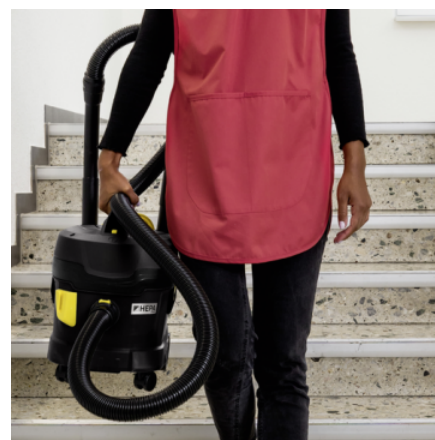

Udržitelný a inovativní design obsahující 60% recyklovaných materiálů

- Vyrábí se za použití menšího množství surovin a méně energie.
- Používáním recyklovaných materiálů snížíme emise CO₂
- Inovativní, s dlouhou životností, robustní a proto velmi ekonomické zařízení

Vysoce účinný filtr HEPA 14

- Pro nejvyšší bezpečnostní standardy v hygienicky citlivých oblastech.
- Vysoký stupeň filtrace a separace zadržuje 99,995 % drobných částic.
- Certifikováno v souladu s normou DIN EN 1822: 2019.

Nízká hmotnost

- Bez námahy – jednoduchá přeprava i po schodech
- Nižší hmotnost se stejným objemem nádoby ve srovnání s konkurenčními modely.
- Navrženo pro dlouhodobé používání bez přestávek