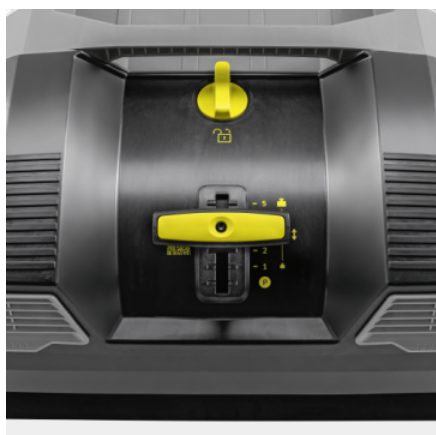

Číslo produktu

1.517-100.0

- Válcový kartáč poháněný oběma koly
- Válec a boční kartáče plynule nastavitelné
- 90 let značky Kärcher: limitovaná edice v černé barvě

Technické údaje

EAN kód		4066529151582
Druh pohonu		manuální
Max. plošný výkon	m ² /h	3920
Pracovní šířka	mm	480
Pracovní šířka s 1 postranním kartáčem	mm	700
Pracovní šířka se 2 postranními kartáči	mm	980
Objem nádrže brutto/netto	l	45 / 20
Barva		Černá
Hmotnost (vč. příslušenství)	kg	21,8
Hmotnost, připraveno k provozu	kg	22
Hmotnost balení	kg	27,2
Rozměry (D × Š × V)	mm	989 / 800 / 416

Vybavení

Filtr na jemný prach	■
Zametací pohon ruční	■
Hlavní zametací válec nastavitelný	■
Madlo, sklopné	■
Princip smetáčku a lopatky	■
Venkovní provoz	■
Vnitřní provoz	■
Taštička na příslušenství SC 1	■

■ Obsaženo v objemu dodávky.

Válec a boční kartáče plynule nastavitelné

- Nastavitelný přítlak pro optimální výsledky zametání.
- Nastavení přítlaku snižuje opotřebení zametacího válce.
- Pro ochranu štětín lze zametací válec a boční kartáč zcela odlehčit.

Prachový filtr

- Prachový filtr účinně čistí odsávaný vzduch a zabraňuje vylétávání prachu při zametání.
- Filtrační systém je snadno přístupný, filtr se tak může rychle vyměnit.

Home-Base-System

- Pohodlné uložení dalšího vybavení, jako jsou kbelíky a sběrače odpadků.
- Příslušenství můžete mít po ruce v kapse na rukojeti.