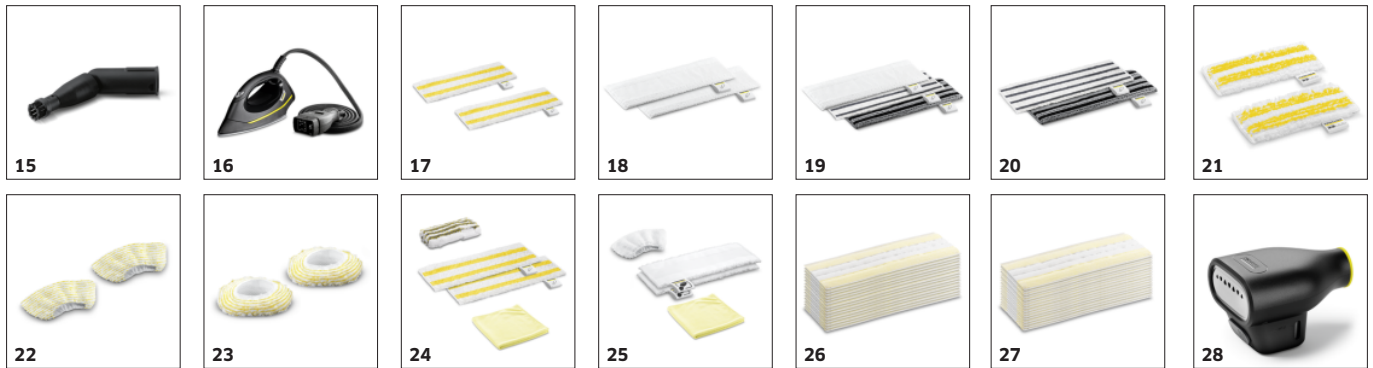

PŘÍSLUŠENSTVÍ K SC 5 DELUXE SIGNATURE LINE 1.513-491.0

		Číslo produktu		
PARNÍ ČISTIČE / PARNÍ VYSAVAČE / ŽEHLÍČI STANICE				
Kartáčové násadky				
Parní turbokartáč	15	2.863-159.0	Zářivé spáry, hrany a rohy bez drhnutí a během chvilky? Trio páry, pružných štětín a vibrací nedá ani zažrané špině sebemenší šanci!	☐
Příslušenství pro žehlení				
Parní žehlička EasyFinish	16	2.863-310.0	Rychlé, účinné a dokonale šetrné žehlení poskytují parní žehlička EasyFinish. Pára je rovnoměrně rozprostřena po celé žehlicí ploše a tepelný výkon lze plynule regulovat.	☐
Sady utěrek				
Sada utěrek na podlahu Universal EasyFix	17	2.863-339.0	Univerzální utěrky na čištění podlah z vysoce kvalitních jemných vláken jsou ideální pro odstraňování odolných nečistot parním čističem. Díky systému háčků a smyček nedochází při výměně utěrky ke kontaktu se špinou.	☐
Sada utěrek na podlahu Sensitive EasyFix	18	2.863-340.0	Sada hadříků na čištění podlah Sensitive EasyFix se dvěma vysoce kvalitními, měkkými hadříky na čištění podlah je ideální pro šetrné čištění citlivých, utěsněných podlah.	☐
Všestranná sada utěrek na podlahu EasyFix	19	2.863-341.0	Univerzální sada utěrek na čištění podlah EasyFix - ideální na jakoukoli nečistotu a na jakoukoli podlahu, od choulstivých, utěsněných podlah až po odolnou špinu na dlaždicích.	☐
Sada utěrek na podlahu Power EasyFix	20	2.863-342.0	Dvě utěrky na čištění podlah pro důkladné a hygienické čištění tvrdých podlah se středně silným až silným znečištěním.	☐
Sada hadříků pro flexibilní ruční trysku	21	2.863-343.0	Hadříky pro flexibilní ruční hubici jsou vyrobeny z prvotřídních mikrovláken - uvolňují a zachycují ještě více nečistot. Systém háčku a smyčky usnadňuje výměnu utěrky, aniž by musela přijít do kontaktu se špinou.	☐
Sada utěrek - ruční tryska	22	2.863-344.0	Sada obsahuje dvě utěrky pro ruční trysku. Utěrky jsou vyrobeny z prvotřídního mikrovlákna - uvolňují a zachycují ještě více nečistot.	☐
Sada utěrek - kulatý kartáč	23	2.863-345.0	Dva prémiové návleky z mikrovlákna na velký kulatý kartáč pro lepší odstranění nečistot a oslnivé výsledky při použití velkého kulatého kartáče.	☐
Starter set - utěrky SC	24	2.863-346.0	Vysoce kvalitní startovací sada utěrek pro parní čištění obsahuje dvě univerzální utěrky na čištění podlah, brusný kryt pro ruční trysku a leštící utěrku.	☐
Sada utěrek z mikrovláken pro kuchyně	25	2.863-265.0	Zatočte s ulepenou digestoří, připečenou troubou, zašlou pracovní deskou i ušpiněnou podlahou. Stačí mít to správné vybavení a kuchyňská mastnota už nemá sebemenší šanci.	☐
SC jednorázové utěrky na podlahu EasyFix	26	2.863-299.0	Vytřít a vyhodit. Důkladné a hygienicky čisté uklízení jednoduše a snadno vám zajistí sada 15 jednorázových násad pro podlahový systém EasyFix.	☐
SC jednorázové utěrky na podlahu EasyFix Mini	27	2.863-300.0	Sada 15 jednorázových utěrek k uptoní na podlahovou hubici EasyFix Mini pro rychlé a hygienické čištění tvrdých povrchů. Proužky žlutého suchého zipu umožní snadné připevnění utěrky k hubici.	☐
Ostatní				
Napařovač oděvů	28	2.863-332.0	Napařovač oděvů je parní nástavec vhodný pro všechny parní čističe Kärcher. Vyhlazuje záhyby na oděvech pomocí páry a dosahuje efektivních výsledků. Ideální také pro osvěžení jiných textilií.	☐