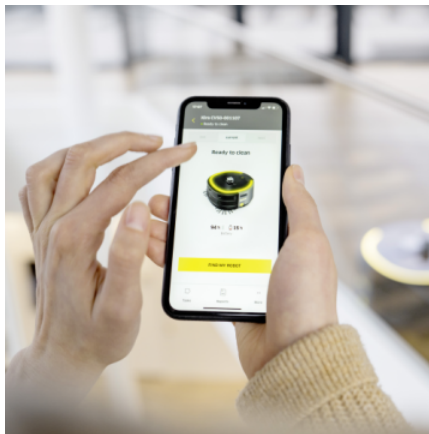

KIRA CV 50

Autonomní robotický vysavač KIRA CV 50 odlehčí úklidovým týmům tím, že převezme časově náročné vysávání a kvalifikovaným pracovníkům tak poskytne čas věnovat se složitějším čistícím úkolům.

Číslo produktu

■ Obsaženo v objemu dodávky.

Hmotnost včetně obalu	kg	24
Rozměry (D × Š × V)	mm	578 × 578 × 300

Kompaktní konstrukce s velmi nízkou podjezdovou výškou

- Nízká světlá výška (32 cm) umožňuje vysávání pod nábytkem a stoly.
- Díky kompaktnímu provedení je vhodný i pro použití ve stísněných prostorech.
- Robot také snadno překonává stísněné prostory, což mu umožňuje otáčení na místě.

Aplikace KIRA Robots

- Plná transparentnost díky aplikaci KIRA Robots se správou vozového parku, živým stavem, podrobnými zprávami o úklidu a mnoha dalšími informacemi.
- Mapy a plány úklidu lze snadno vytvářet a upravovat.
- Dokonalé propojení do sítě díky integrovanému mobilnímu nebo bezdrátovému připojení 4G/LTE.