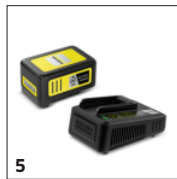

PŘÍSLUŠENSTVÍ K LMO 3-18 BATTERY SET 1.445-411.0

		Číslo produktu		
BATERIE				
Baterie 18V / 5,0 Ah	1	2.445-035.0	18V / 5,0 Ah výměnná baterie s inovativní technologií Real Time Technology s LCD displayem a zobrazením stavu baterie. Vhodné k využití ve všech zařízeních s bateriovou platformou Kärcher 18 V.	☒
Baterie 18V / 2,5Ah	2	2.445-034.0	18V / 2,5 Ah výměnná baterie s inovativní technologií Real Time Technology s LCD displayem a zobrazením stavu baterie. Vhodné k využití ve všech zařízeních s bateriovou platformou Kärcher 18 V.	☐
NABÍJEČKY				
Rychlonabíječka 18 V	3	2.445-032.0	Rychlonabíječka nabije Kärcher baterii 18 V / 2,5 Ah na 80 % kapacity za pouhých 44 minut. Lze ji použít na všechny baterie Kärcher s 18 V platformou.	☒
STARTERKIT BATERIE A NABÍJEČKA				
Starter kit Battery Power 18/25	4	2.445-062.0	Starter Kit Battery Power 18/25 vč. výměnitelné baterie 18 V / 2,5 Ah Battery Power s inovativní Real Time Technology a 18V rychlonabíječkou. Pro všechna zařízení na platformě Kärcher 18 V.	☐
Starter kit Battery Power 18/50	5	2.445-063.0	Vč. výměnitelné baterie 18 V / 5,0 Ah Battery Power a 18V rychlonabíječky: Starter Kit Battery Power 18/50 pro použití ve všech zařízeních bateriové platformy Kärcher 18 V.	☐

☒ Obsaženo v objemu dodávky.
☐ Volitelné příslušenství
☐ Čistící prostředky