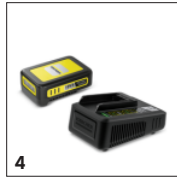

PŘÍSLUŠENSTVÍ K MFL 2-18 1.445-360.0

		Číslo produktu		
BATERIE				
Baterie 18V / 2,5Ah	1	2.445-034.0	18V / 2,5 Ah výměnná baterie s inovativní technologií Real Time Technology s LCD displayem a zobrazením stavu baterie. Vhodné k využití ve všech zařízeních s bateriovou platformou Kärcher 18 V.	☐
Baterie 18V / 5,0 Ah	2	2.445-035.0	18V / 5,0 Ah výměnná baterie s inovativní technologií Real Time Technology s LCD displayem a zobrazením stavu baterie. Vhodné k využití ve všech zařízeních s bateriovou platformou Kärcher 18 V.	☐
NABÍJEČKY				
Rychlonabíječka 18 V	3	2.445-032.0	Rychlonabíječka nabije Kärcher baterii 18 V / 2,5 Ah na 80 % kapacity za pouhých 44 minut. Lze ji použít na všechny baterie Kärcher s 18 V platformou.	☐
STARTERKIT BATERIE A NABÍJEČKA				
Starter kit Battery Power 18/25	4	2.445-062.0	Starter Kit Battery Power 18/25 vč. výměnitelné baterie 18 V / 2,5 Ah Battery Power s inovativní Real Time Technology a 18V rychlonabíječkou. Pro všechna zařízení na platformě Kärcher 18 V.	☐
Starter kit Battery Power 18/50	5	2.445-063.0	Vč. výměnitelné baterie 18 V / 5,0 Ah Battery Power a 18V rychlonabíječky: Starter Kit Battery Power 18/50 pro použití ve všech zařízeních bateriové platformy Kärcher 18 V.	☐
BATERIE				
Battery Power+ 18/30	6	2.445-042.0	S technologií Real Time zobrazovanou na displeji LCD: velmi výkonná lithium-iontová baterie Power+ 18 V. Dlouhá doba provozu díky kapacitě 3,0 Ah. S kontrolou napětí a krytím IPX5.	☐

■ Obsaženo v objemu dodávky. ☐ Volitelné příslušenství ☐ Čistící prostředky