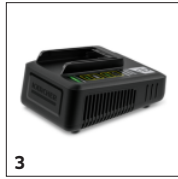

PŘÍSLUŠENSTVÍ K MFL 2-18 1.445-360.0

		Číslo produktu		
BATERIE				
Baterie 18V / 2,5Ah	1	2.445-034.0	18V / 2,5 Ah výměnná baterie s inovativní technologií Real Time Technology s LCD displayem a zobrazením stavu baterie. Vhodné k využití ve všech zařízeních s bateriovou platformou Kärcher 18 V.	☐
Baterie 18V / 5,0 Ah	2	2.445-035.0	18V / 5,0 Ah výměnná baterie s inovativní technologií Real Time Technology s LCD displayem a zobrazením stavu baterie. Vhodné k využití ve všech zařízeních s bateriovou platformou Kärcher 18 V.	☐
NABÍJEČKY				
Rychlonabíječka 18 V	3	2.445-032.0	Rychlonabíječka nabije Kärcher baterii 18 V / 2,5 Ah na 80 % kapacity za pouhých 44 minut. Lze ji použít na všechny baterie Kärcher s 18 V platformou.	☐
STARTERKIT BATERIE A NABÍJEČKA				
Starter kit Battery Power 18/25	4	2.445-062.0	Starter Kit Battery Power 18/25 vč. výměnitelné baterie 18 V / 2,5 Ah Battery Power s inovativní Real Time Technology a 18V rychlonabíječkou. Pro všechna zařízení na platformě Kärcher 18 V.	☐
Starter kit Battery Power 18/50	5	2.445-063.0	Vč. výměnitelné baterie 18 V / 5,0 Ah Battery Power a 18V rychlonabíječky: Starter Kit Battery Power 18/50 pro použití ve všech zařízeních bateriové platformy Kärcher 18 V.	☐
BATERIE				
Battery Power+ 18/30	6	2.445-042.0	S technologií Real Time zobrazovanou na displeji LCD: velmi výkonná lithium-iontová baterie Power+ 18 V. Dlouhá doba provozu díky kapacitě 3,0 Ah. S kontrolou napětí a krytím IPX5.	☐

■ Obsaženo v objemu dodávky. ☐ Volitelné příslušenství ☐ Čistící prostředky