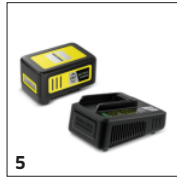

PŘÍSLUŠENSTVÍ K MFL 2-18 1.445-360.0

		Číslo produktu		
BATERIE				
Baterie 18V / 2,5Ah	1	2.445-034.0	18V / 2,5 Ah výměnná baterie s inovativní technologií Real Time Technology s LCD displayem a zobrazením stavu baterie. Vhodné k využití ve všech zařízeních s bateriovou platformou Kärcher 18 V.	☐
Baterie 18V / 5,0 Ah	2	2.445-035.0	18V / 5,0 Ah výměnná baterie s inovativní technologií Real Time Technology s LCD displayem a zobrazením stavu baterie. Vhodné k využití ve všech zařízeních s bateriovou platformou Kärcher 18 V.	☐
NABÍJEČKY				
Rychlonabíječka 18 V	3	2.445-032.0	Rychlonabíječka nabije Kärcher baterii 18 V / 2,5 Ah na 80 % kapacity za pouhých 44 minut. Lze ji použít na všechny baterie Kärcher s 18 V platformou.	☐
STARTERKIT BATERIE A NABÍJEČKA				
Starter kit Battery Power 18/25	4	2.445-062.0	Starter Kit Battery Power 18/25 vč. výměnitelné baterie 18 V / 2,5 Ah Battery Power s inovativní Real Time Technology a 18V rychlonabíječkou. Pro všechna zařízení na platformě Kärcher 18 V.	☐
Starter kit Battery Power 18/50	5	2.445-063.0	Vč. výměnitelné baterie 18 V / 5,0 Ah Battery Power a 18V rychlonabíječky: Starter Kit Battery Power 18/50 pro použití ve všech zařízeních bateriové platformy Kärcher 18 V.	☐
BATERIE				
Battery Power+ 18/30	6	2.445-042.0	S technologií Real Time zobrazovanou na displeji LCD: velmi výkonná lithium-iontová baterie Power+ 18 V. Dlouhá doba provozu díky kapacitě 3,0 Ah. S kontrolou napětí a krytím IPX5.	☐

■ Obsaženo v objemu dodávky. ☐ Volitelné příslušenství ☐ Čistící prostředky