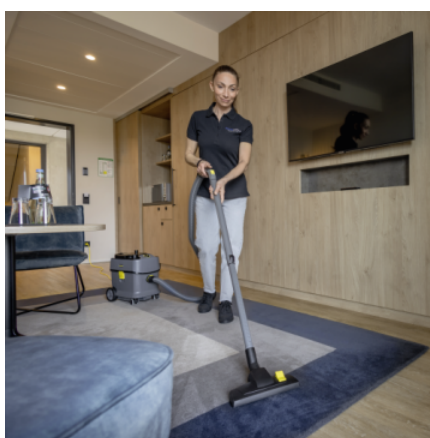

Mimořádně tichý: prakticky tichý provoz při pouhých 52 dB(A)

- Ideální pro denní úklid.
- Snížení hlukové zátěže i v noci.
- Snižuje rizika, jako je stres nebo poškození sluchu.