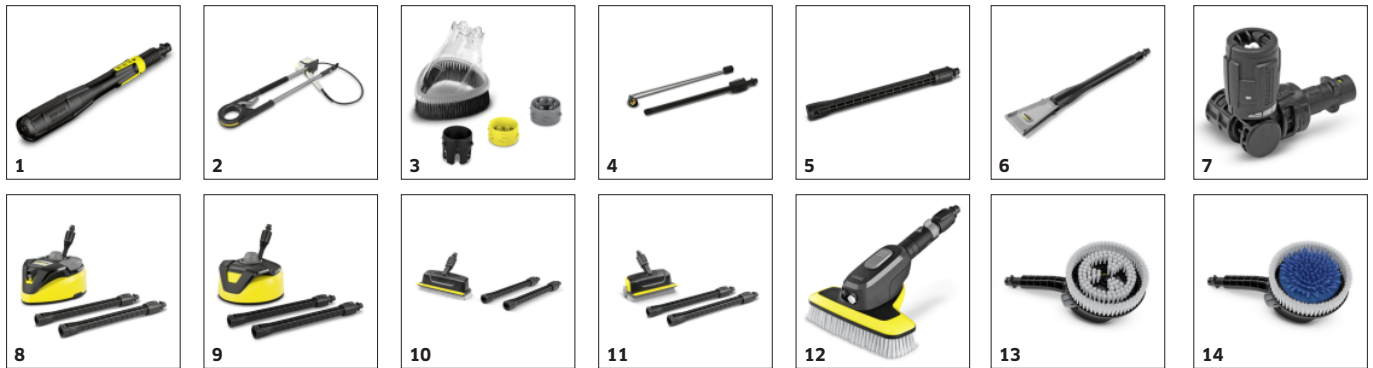

PŘÍSLUŠENSTVÍ K K 5 PREMIUM SMART CONTROL FLEX 1.324-732.0

		Číslo produktu		
PRACOVNÍ NÁSTAVCE				
Pracovní nástavec Multi Jet 145 Full Control, 3v1 pro K 5 Premium FC Plus a Smart Control	1	2.643-906.0	Vše v jednom: Pracovní nástavec Multi Jet 3 v 1 firmy Kärcher pro vysokotlaký čistič K 5 Premium Full Control Plus (od 2017) s G 180 Q Full Control Plus Power Gun.	■
Teleskopický nástavec TLA 4	2	2.644-190.0	Jednoduché čištění v (téměř) každém bodě: Teleskopický rozstříkovací nástavec se díky 180 ° nastavitelnému závěsu snadno dostane do těžko přístupných míst.	☐
Ochrana proti ostříku	3	2.642-706.0	Průhledná ochrana proti rozstříku pro vysokotlaké čističe Kärcher tříd K 2 až K7 chrání uživatele a okolí před stříkající vodou. Ideální při čištění rohů a hran.	☐
Úhlový pracovní nástavec	4	2.638-817.0	Extra dlouhý zahnutý pracovní nástavec k pohodlnému čištění těžce přístupných míst např. okapů nebo podvozků vozidel.	☐
Prodloužení pracovního nástavce	5	2.643-240.0	Prodloužení o 0,4 m. K efektivnímu čištění těžko dostupných míst. Vhodné pro veškeré příslušenství Kärcher.	☐
ecoBooster 145	6	2.645-384.0	Ideální pro choulolistivé povrchy, velmi účinný ecoBooster poskytuje o 50 % vyšší čisticí výkon než plochá tryska, šetří vodu, energii a čas. Kompatibilní se všemi modely K 5.	☐
Vario Power Jet Short 360° VP 180 S pro K 2 - K 7	7	2.643-254.0	Vario Power Jet Short 360° s plynulou regulací tlaku a s kloubem nastavitelným v rozsahu 360° je ideální pro čištění těžko přístupných míst ležícím příliš blízko u sebe.	☐
ČISTIČE PLOCH				
Čistič ploch T 7 Plus	8	2.644-074.0	Čistič ploch T 7 Plus s funkcí oplachování - pro efektivní a bez rozstříkování velkých ploch. Výkonová tryska pro maximální čisticí výkon, dokonce i v rozích a podél okrajů:	☐
Čistič ploch T 5	9	2.644-084.0	Čistič ploch T 5 - důkladné čištění bez rozstříku na velkých plochách. Nastavitelná poloha trysky znamená, že čistič povrchu lze použít k čištění tvrdých i jemných povrchů.	☐
Výkonný čistič povrchu PS 30	10	2.644-123.0	Výkonný čistič povrchu PS 30 se svými třemi integrovanými vysokotlakými tryskami účinně odstraňuje tvrdé nečistoty z různých povrchů a šetří tak čas. Ideální pro schody a hrany. Zahrnuje integrovanou stírací lištu pro odstranění znečištěné vody.	☐
Pracovní nástavec PS 30 Plus	11	2.644-212.0	Pracovní nástavec PS 30 Plus odstraňuje odolné nečistoty pomocí 3 vysokotlakých trysek. Díky otočné boční trysce lze snadno vyčistit všechny rohy a hrany.	☐
KARTÁČE A MYCÍ HOUBY				
Mycí kartáč WB 7	12	2.644-374.0	Obzvláště univerzální díky své chytré kombinaci: Mycí kartáč WB 7 Plus 3 v 1 kombinuje pěnový paprsek, vysokotlakou plochou trysku a měkký kartáč v jediném produktu.	☐
Rotační kartáč WB 130	13	2.644-286.0	Rotační mycí kartáč s výměnným nástavcem čistí hladké povrchy, jako je barva, sklo nebo plast. Rychlá výměna nástavce díky integrované uvolňovací páce.	☐
Rotační kartáč WB 130 car & bike	14	2.644-287.0	Rotační mycí kartáč s inovativním odnímatelným nástavcem Car & Bike z mikrovlákna. Lze prát v pračce na 60 °C. Šetrné čištění automobilů a motocyklů.	☐