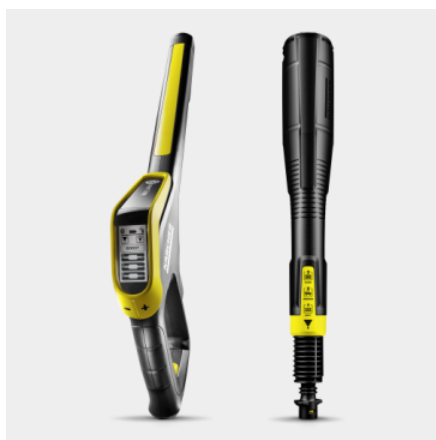

KÄRCHER

K 5 PREMIUM SMART CONTROL FLEX

Pro větší kontrolu: K 5 Smart Control Flex s hadicí PremiumFlex a spouštěcí pistolí G 180 Q Smart Control, která je vhodná na silné nečistoty na terasách, zahradním nábytku a autech.

Číslo produktu

1.324-732.0

- Praktické uložení hadice a příslušenství
- Vysouvací teleskopická rukojeť
- Zvlášť výkonný, vodou chlazený motor

Technické údaje

EAN kód		4066529122742
Druh proudu	V / Hz	230 / 50
Tlak	bar / MPa	20 - max. 145 / 2 - max. 14,5
Průtok	l/h	max. 500
Plošný výkon	m ² /h	40
Teplota přívodní vody	°C	max. 40
Příkon	kW	2,1
Přípojovací kabel	m	5
Barva		žluté barvy.
Hmotnost bez příslušenství	kg	13,5
Hmotnost včetně obalu	kg	17
Rozměry (D × Š × V)	mm	417 × 306 × 584

Vybavení

Vysokotlaká pistole	G 180 Q Smart Control
Multi Jet 3 v 1	■
Integrovaný buben na navíjení hadice	■
Integrovaná úložná síťka	■
Vysokotlaká hadice	m 10 / Premium Flex
Quick Connect na straně přístroje	■
Dávkování čistícího prostředku prostřednictvím	Systém Plug 'n' Clean
Teleskopické madlo	■
Motor chlazený vodou vhodný pro delší práci	■
Integrovaný vodní filtr pro ochranu čerpadla čistíče před nečistotami	■
Adaptér připojení k zahradní hadici A3/4"	■
Sání vody	■
Kompatibilní s Bluetooth	■

■ Obsaženo v objemu dodávky.

Spouštěcí pistole Smart Control s režimem Boost a stříkací tyčí Multi Jet 3 v 1

- Spouštěcí pistole s LCD displejem a tlačítky pro regulaci tlaku nebo dávkování čisticího prostředku. Obsahuje režim Boost pro extra výkon pro boj s odolnou špínou.
- Rotující nástavec Multijet 3 v 1 obsahuje tři různé trysky pro snadnou výměnu.
- Adaptér Quick Connect pro snadné upevnění vysokotlaké hadice a příslušenství.