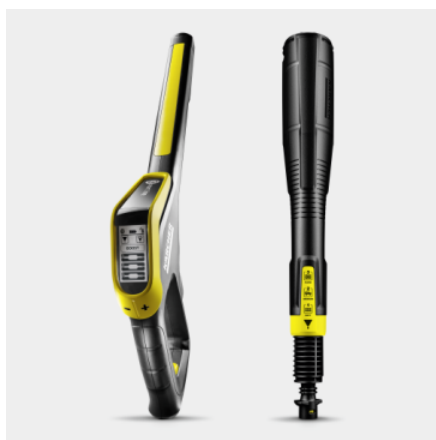

KÄRCHER

K 5 SMART CONTROL FLEX

Tlaková myčka K 5 Smart Control Flex s hadicí PremiumFlex a spouštěcí pistolí G 180 Q Smart Control, vhodná na silné znečištění teras, zahradního nábytku a automobilů.

Číslo produktu

Vybavení

Vysokotlaká pistole		G 180 Q Smart Control
Multi Jet 3 v 1		■
Integrovaná úložná síťka		■
Vysokotlaká hadice	m	10 / Premium Flex
Quick Connect na straně přístroje		■
Dávkování čisticího prostředku prostřednictvím		■
Teleskopické madlo		■
Motor chlazený vodou vhodný pro delší práci		■
Integrovaný vodní filtr pro ochranu čerpadla čističe před nečistotami		■
Adaptér připojení k zahradní hadici A3/4"		■
Sání vody		■
Kompatibilní s Bluetooth		■

■ Obsaženo v objemu dodávky.

Spouštěcí pistole Smart Control s režimem Boost a stříkací tyčí Multi Jet 3 v 1

- Spouštěcí pistole s LCD displejem a tlačítky pro regulaci tlaku nebo dávkování čisticího prostředku. Obsahuje režim Boost pro extra výkon pro boj s odolnou špínou.
- Rotující nástavec Multijet 3 v 1 obsahuje tři různé trysky pro snadnou výměnu.
- Adaptér Quick Connect pro snadné upevnění vysokotlaké hadice a příslušenství.

Vysokotlaká hadice PremiumFlex

- Pružná hadice zajišťuje maximální flexibilitu a maximální volnost pohybu
- Vysokotlakou hadicí můžete snadno navíjet a odvíjet, aniž by se na ní tvořily uzly.

Připojení Bluetooth pro mobilní aplikaci Kärcher Home & Garden