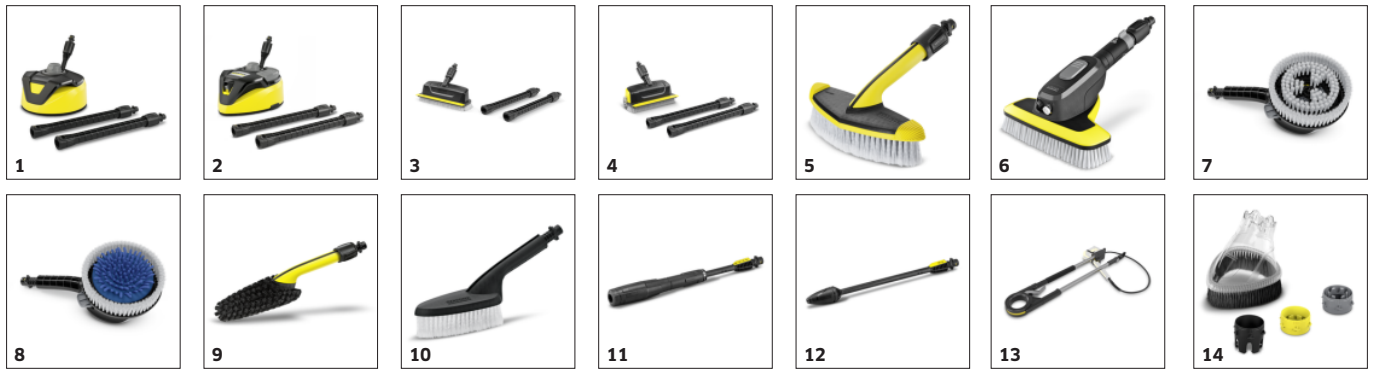

PŘÍSLUŠENSTVÍ K K 5 POWER CONTROL FLEX HOME&BRUSH 1.324-709.0

		Číslo produktu		
ČISTIČE PLOCH				
Čistič ploch T 5	1	2.644-084.0	Čistič ploch T 5 - důkladné čištění bez rozstřiků na velkých plochách. Nastavitelná poloha trysky znamená, že čistič povrchu lze použít k čištění tvrdých i jemných povrchů.	■
Čistič ploch T 7 Plus	2	2.644-074.0	Čistič ploch T 7 Plus s funkcí oplachování - pro efektivní a bez rozstřikování velkých ploch. Výkonová tryska pro maximální čisticí výkon, dokonce i v rozích a podél okrajů:	□
Výkonný čistič povrchu PS 30	3	2.644-123.0	Výkonný čistič povrchu PS 30 se svými třemi integrovanými vysokotlakými tryskami účinně odstraňuje tvrdé nečistoty z různých povrchů a šetří tak čas. Ideální pro schody a hrany. Zahrnuje integrovanou stírací lištu pro odstranění znečištěné vody.	□
Pracovní nástavec PS 30 Plus	4	2.644-212.0	Pracovní nástavec PS 30 Plus odstraňuje odolné nečistoty pomocí 3 vysokotlakých trysek. Díky otočné boční trysce lze snadno vyčistit všechny rohy a hrany.	□
KARTÁČE A MYCÍ HOUBY				
Měkký mycí kartáč WB 60	5	2.643-233.0	Měkký mycí kartáč WB 60 k čištění větších ploch, např. auta, obytného automobilu, člunu, zimní zahrady nebo žaluzií. Dobrý plošný výkon díky pracovní šířce 248 mm.	■
Mycí kartáč WB 7	6	2.644-374.0	Obzvláště univerzální díky své chytré kombinaci: Mycí kartáč WB 7 Plus 3 v 1 kombinuje pěnový paprsek, vysokotlakou plochou trysku a měkký kartáč v jediném produktu.	□
Rotační kartáč WB 130	7	2.644-286.0	Rotační mycí kartáč s výměnným nástavcem čistí hladké povrchy, jako je barva, sklo nebo plast. Rychlá výměna nástavce díky integrované uvolňovací páce.	□
Rotační kartáč WB 130 car & bike	8	2.644-287.0	Rotační mycí kartáč s inovativním odnímatelným nástavcem Car & Bike z mikrovlákna. Lze prát v pračce na 60 °C. Šetrné čištění automobilů a motocyklů.	□
Kartáč na mytí ráfků	9	2.643-234.0	Kartáč na mytí ráfků pro efektivní čištění v rozsahu 360° také na těžko dostupných místech. Rovnoměrné rozdělení vody v rozsahu 360° pro stejný a perfektní výsledek čištění.	□
Mycí kartáč s bajonet.uzávěrem	10	6.903-276.0	Mycí kartáč pro venkovní užití s měkkými štětinami pro čištění těžko přístupných a citlivých míst. Vhodný pro všechny modely tlakových myček řady K 2 - K 7.	□
PRACOVNÍ NÁSTAVCE				
VP 145, Vario Power Jet Full Control pro K 4 - K 5	11	2.642-725.0	Pracovní nástavec Vario Power pro vysokotlaké čističe tříd K 4-K 5. Plynulá regulace od nízkotlakého paprsku čisticího prostředku až po vysokotlaký paprsek otáčením na pracovním nástavci.	■
DB 145, rotační tryska Full Control pro K 4 - K 5	12	2.642-728.0	Výkonná rotační tryska střední třídy pro vysokotlaké čističe Kärcher tříd K 4 a K 5. Vhodná na ulpívající nečistoty jako povrchy porostlé mechem a vystavené povětrnostním vlivům.	■
Teleskopický nástavec TLA 4	13	2.644-190.0	Jednoduché čištění v (téměř) každém bodě: Teleskopický rozstřikovací nástavec se díky 180 ° nastavitelnému závěsu snadno dostane do těžko přístupných míst.	□
Ochrana proti ostříku	14	2.642-706.0	Průhledná ochrana proti rozstříku pro vysokotlaké čističe Kärcher tříd K 2 až K 7 chrání uživatele a okolí před stříkající vodou. Ideální při čištění rohů a hran.	□