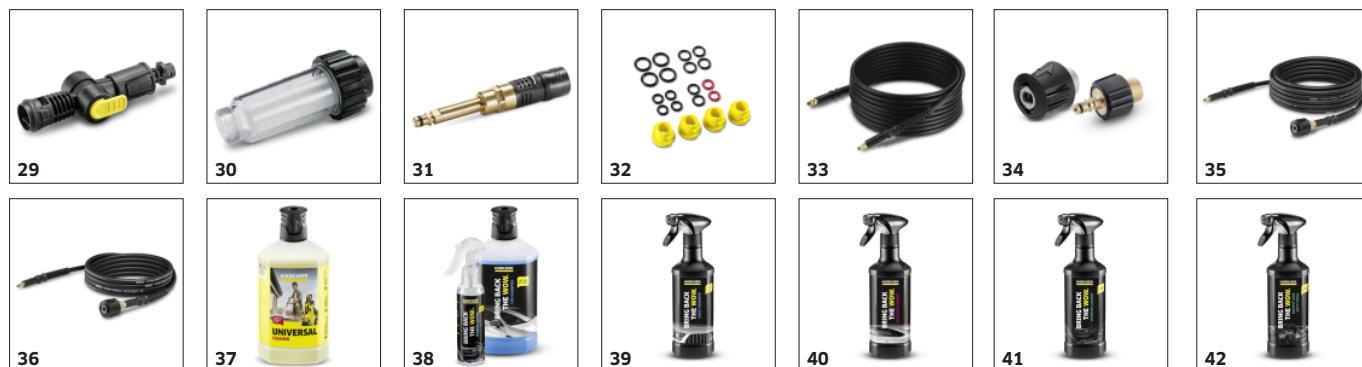

PŘÍSLUŠENSTVÍ K K 5 POWER CONTROL FLEX HOME&BRUSH 1.324-709.0

		Číslo produktu		
RŮZNÉ				
Variabilní kloub	29	2.640-733.0	O 180°plynule ohýbatelný variabilní kloub k pohodlnému čištění těžko přístupných míst. Variabilní kloub se napojuje mezi VT pistolí a příslušenství nebo mezi prodloužení pracovního nástavce a příslušenství.	☐
Vodní filtr	30	4.730-059.0	K ochraně VT čerpadla před částicemi nečistot ze znečištěné vody.	☐
Anti-twist adapter	31	2.644-257.0	Adaptér proti kroucení eliminuje smyčky ve vysokotlaké hadici a zaručuje snadnou práci. Pro všechny vysokotlaké hadice s adaptérem Quick Connect na pistolí.	☐
Sada náhradních o-kroužků	32	2.640-729.0	Sada náhradních O-kroužků pro jednoduchou výměnu O-kroužků a bezpečnostních ucpávek na příslušenství k vysokotlakým čističům.	☐
VYSOKOTLAKÉ HADICE				
Náhradní vysokotlaká hadice: Systém od 2009 se systémem Quick Connect				
Vysokotlaká hadice Quick Connect H 9 Q	33	2.641-721.0	9 m VT náhradní hadice pro VT čističe Kärcher (K3-K7) od r. 2009 nebo pozdější, u kterých se připevňuje hadice pomocí rychlospojky Quick Connect na pistolí a stroj. 160 bar, 60°C.	☐
Sada náhradní vysokotlaké hadice - od 1992				
Adaptér pro připojení prodlužovací hadice	34	2.643-037.0	Dvoudílná sada adaptérů pro připojení prodlužovací hadice se závitem k tlakové myčce se systémem Quick Connect. Ne pro hadicové navijáky.	☐
Vysokotlaká prodlužovací hadice: Systém pro zařízení se systémem Quick Connect				
Vysokotlaká prodlužovací hadice Quick Connect XH 10 Q	35	2.641-710.0	Vysokotlaká prodlužovací hadice pro vyšší flexibilitu. 10 m robustní kvalitní hadice DN-8 pro dlouhou životnost. Vhodná pro stroje K3-K7 od r. 2008 s připojením Quick Connect.	☐
Vysokotlaká prodlužovací hadice Quick Connect XH 6 Q	36	2.641-709.0	Vysokotlaká prodlužovací hadice pro vyšší flexibilitu. 6 m robustní kvalitní hadice DN-8 pro dlouhou životnost. Vhodná pro stroje K2-K7 od r. 2008 s připojením Quick Connect.	☐
UNIVERZÁLNÍ				
Univerzální čisticí prostředek, 1 l	37	6.295-753.0	Účinný univerzální čisticí prostředek k používání s vysokotlakými čističi Kärcher. S novým aktivním čističem, který snadno odstraní oleje, tuky a odolné minerální nečistoty, a to dokonce i se studenou vodou. Ideální pro čištění kolem domu, na zahradě a pro mytí vozidel.	☐
ČIŠTĚNÍ VOZIDEL A PÉČE				
Autošampon 3 v 1 RM 670	38	6.296-169.0	Autošampon RM 610 pro zářivý povrch díky šetrnému čištění a rychleschnoucím vlastnostem. Péče a ochrana v jednom kroku. Se vzorkem čističe interiéru RM 651.	☐
RM 618 Odstraňovač hmyzu	39	6.295-761.0	Odstraňuje hmyz z lakovaných povrchů, žebrování, zrcadel, oken a plastů.	☐
RM 650 Čistič autoskel	40	6.296-105.0	Čistič autoskel RM 650 je ideální pro mytí oken a zrcátek automobilů beze šmouh a odlesků. Spolehlivě odstraní hmyz, otisky prstů i nečistoty z ulic.	☐
RM 651 Čistič interiéru auta	41	6.296-106.0	Čistič interiéru auta RM 651 s antistatickým účinkem a účinnou neutralizací zápachů pro svěže čisté interiéry bez zápachu, a to od palubní desky přes displeje až po čalounění a umělou kůži.	☐
RM 652 Čistič palubní desky	42	6.296-107.0	Čistič palubní desky RM 652 pro hloubkové čištění a ochranu všech plastů v autě po sobě zanechává hedvábně matné povrchy, které jsou rázem jako nové a odpuzují vodu a nečistoty.	☐