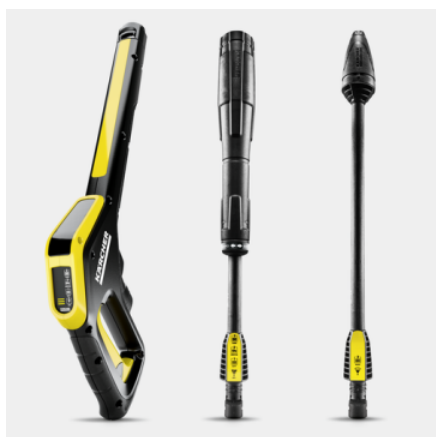

1.324-709.0

- Praktické uložení hadice a příslušenství
- Vysouvací teleskopická rukojeť
- Zvláště výkonný, vodou chlazený motor

Technické údaje

EAN kód		4066529155818
Druh proudu	V / Hz	230 / 50
Tlak	bar / MPa	20 - max. 145 / 2 - max. 14,5
Průtok	l/h	max. 500
Plošný výkon	m ² /h	40
Teplota přívodní vody	°C	max. 40
Příkon	kW	2,1
Přípojovací kabel	m	5
Barva		Černá
Hmotnost bez příslušenství	kg	12,2
Hmotnost včetně obalu	kg	19,8
Rozměry (D × Š × V)	mm	405 × 306 × 584

Vybavení

Sada pro domácnost	Čistič povrchů T 5, čistič na kámen a fasádu 3 v 1 (1 l)
Mycí kartáč	■
Čistič prostředek	Univerzální čistič RM 626
Vysokotlaká pistole	G 160 Q Power Control
Tryska Vario Power Jet	■
Rotační tryska	■
Integrovaná úložná síťka	■
Vysokotlaká hadice	m 10 / Premium Flex
Quick Connect na straně přístroje	■
Dávkování čisticího prostředku prostřednictvím	Systém Plug 'n' Clean
Teleskopické madlo	■
Motor chlazený vodou vhodný pro delší práci	■
Integrovaný vodní filtr pro ochranu čerpadla čističe před nečistotami	■
Adaptér připojení k zahradní hadici A3/4"	■
Sání vody	■

■ Obsaženo v objemu dodávky.

Pistole Power Control s rychlospojkou a stříkacími nástavci

- Optimální nastavení pro každý povrch. Tři tlakové stupně a jeden stupeň čistícího prostředku.
- Čištění pod kontrolou: ruční displej zobrazuje provedená nastavení.
- Adaptér Quick Connect pro snadné upevnění vysokotlaké hadice a příslušenství.

Vysokotlaká hadice PremiumFlex

- Pružná hadice zajišťuje maximální flexibilitu a maximální volnost pohybu
- Vysokotlakou hadicí můžete snadno navíjet a odvíjet, aniž by se na ní tvořily uzly.

Mobilní aplikace Home & Garden