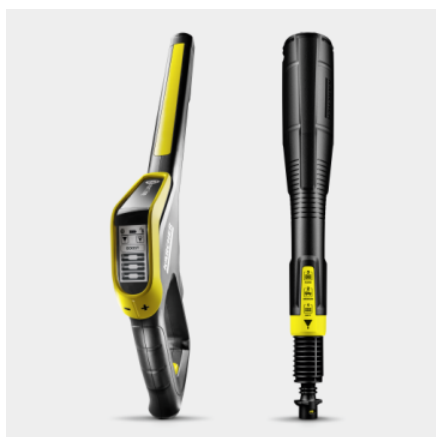

## K 7 PREMIUM SMART CONTROL FLEX

Pro větší výkon: Tlaková myčka K 7 Premium Smart Control Flex s hadicí PremiumFlex a spouštěcí pistolí G 180 Q Smart Control pro odolné nečistoty na terasách, cestách a autech.

### Číslo produktu

1.317-360.0

- Praktické uložení hadice a příslušenství
- Vysouvací teleskopická rukojeť
- Zvlášť výkonný, vodou chlazený motor

### Vybavení

Vysokotlaká pistole		G 180 Q Smart Control
Multi Jet 3 v 1		■
Integrovaný buben na navíjení hadice		■
Integrovaná úložná síťka		■
Vysokotlaká hadice	m	10 / Premium Flex
Quick Connect na straně přístroje		■
Dávkování čistícího prostředku prostřednictvím		Systém Plug 'n' Clean
Teleskopické madlo		■
Motor chlazený vodou vhodný pro delší práci		■
Integrovaný vodní filtr pro ochranu čerpadla čistící před nečistotami		■
Adaptér připojení k zahradní hadici A3/4"		■
Kompatibilní s Bluetooth		■

## Spouštěcí pistole Smart Control s režimem Boost a stříkací tyčí Multi Jet 3 v 1

- Spouštěcí pistole s LCD displejem a tlačítky pro regulaci tlaku nebo dávkování čisticího prostředku. Obsahuje režim Boost pro extra výkon pro boj s odolnou špínou.
- Rotující nástavec Multijet 3 v 1 obsahuje tři různé trysky pro snadnou výměnu.
- Adaptér Quick Connect pro snadné upevnění vysokotlaké hadice a příslušenství.