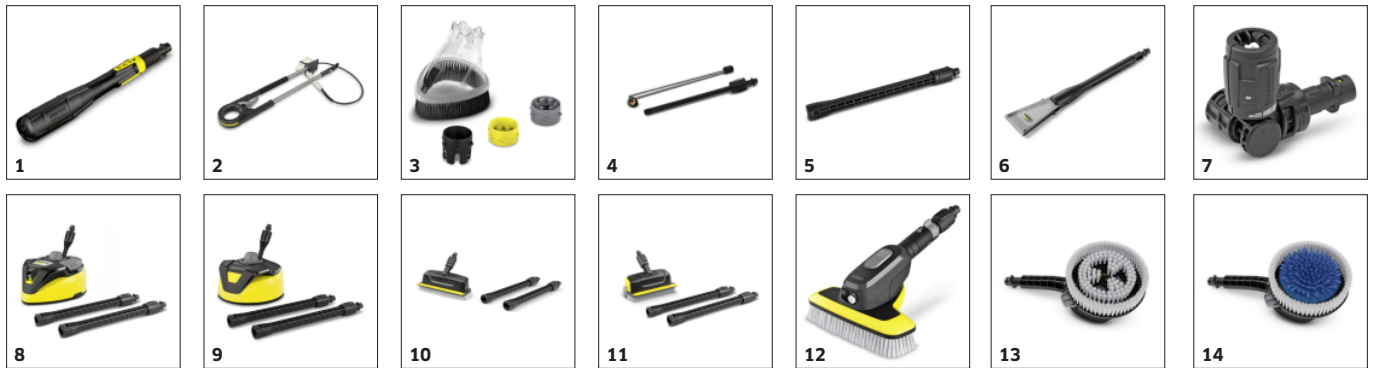

PŘÍSLUŠENSTVÍ K K 7 PREMIUM SMART CONTROL FLEX 1.317-360.0

		Číslo produktu		
PRACOVNÍ NÁSTAVCE				
Pracovní nástavec Multi Jet 180 Full Control, 3v1 pro K 7 FC Plus a K 7 Premium FC Plus a Smart Control	1	2.643-907.0	Pracovní nástavec Kärcher 3 v 1 Multi Jet je vhodný pro vysokotlaké čističe K 7 Full Control Plus a K 7 Premium Full Control Plus (od 2017) s G 180 Q Full Control Plus Power Gun.	■
Teleskopický nástavec TLA 4	2	2.644-190.0	Jednoduché čištění v (téměř) každém bodě: Teleskopický rozstříkovací nástavec se díky 180 ° nastavitelnému závěsu snadno dostane do těžko přístupných míst.	□
Ochrana proti ostříku	3	2.642-706.0	Průhledná ochrana proti rozstříku pro vysokotlaké čističe Kärcher tříd K 2 až K7 chrání uživatele a okolí před stříkající vodou. Ideální při čištění rohů a hran.	□
Úhlový pracovní nástavec	4	2.638-817.0	Extra dlouhý zahnutý pracovní nástavec k pohodlnému čištění těžce přístupných míst např. okapů nebo podvozků vozidel.	□
Prodloužení pracovního nástavce	5	2.643-240.0	Prodloužení o 0,4 m. K efektivnímu čištění těžko dostupných míst. Vhodné pro veškeré příslušenství Kärcher.	□
ecoBooster 180	6	2.645-386.0	Ideální pro choulostivé povrchy, velmi účinný ecoBooster poskytuje o 50 % vyšší čisticí výkon než plochá tryska, šetří vodu, energii a čas. Kompatibilní se všemi modely K 7.	□
Vario Power Jet Short 360° VP 180 S pro K 2 - K 7	7	2.643-254.0	Vario Power Jet Short 360° s plynulou regulací tlaku a s kloubem nastavitelným v rozsahu 360° je ideální pro čištění těžko přístupných míst ležícím příliš blízko u sebe.	□
ČISTIČE PLOCH				
Čistič ploch T 7 Plus	8	2.644-074.0	Čistič ploch T 7 Plus s funkcí oplachování – pro efektivní a bez rozstříkovaní velkých ploch. Výkonová tryska pro maximální čisticí výkon, dokonce i v rozích a podél okrajů.	□
Čistič ploch T 5	9	2.644-084.0	Čistič ploch T 5 – důkladné čištění bez rozstříku na velkých plochách. Nastavitelná poloha trysky znamená, že čistič povrchu lze použít k čištění tvrdých i jemných povrchů.	□
Výkonný čistič povrchu PS 30	10	2.644-123.0	Výkonný čistič povrchu PS 30 se svými třemi integrovanými vysokotlakými tryskami účinně odstraňuje tvrdé nečistoty z různých povrchů a šetří tak čas. Ideální pro schody a hrany. Zahrnuje integrovanou stírací lištu pro odstranění znečištěné vody.	□
Pracovní nástavec PS 30 Plus	11	2.644-212.0	Pracovní nástavec PS 30 Plus odstraňuje odolné nečistoty pomocí 3 vysokotlakých trysek. Díky otočné boční trysce lze snadno vyčistit všechny rohy a hrany.	□
KARTÁČE A MYCÍ HOUBY				
Mycí kartáč WB 7	12	2.644-374.0	Obzvláště univerzální díky své chytré kombinaci: Mycí kartáč WB 7 Plus 3 v 1 kombinuje pěnový paprsek, vysokotlakou plochou trysku a měkký kartáč v jediném produktu.	□
Rotační kartáč WB 130	13	2.644-286.0	Rotační mycí kartáč s výměnným nástavcem čistí hladké povrchy, jako je barva, sklo nebo plast. Rychlá výměna nástavce díky integrované uvolňovací páce.	□
Rotační kartáč WB 130 car & bike	14	2.644-287.0	Rotační mycí kartáč s inovativním odnímatelným nástavcem Car & Bike z mikrovlákna. Lze prát v pračce na 60 °C. Šetrné čištění automobilů a motocyklů.	□