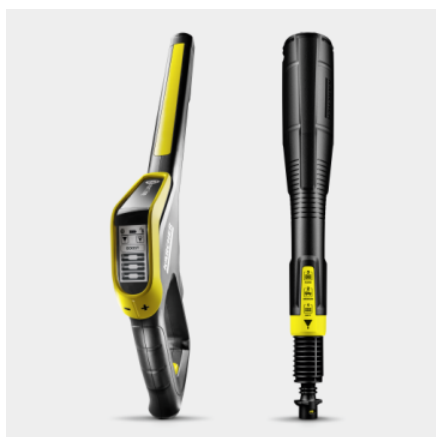

KÄRCHER

K 7 SMART CONTROL FLEX

Pro větší výkon: Tlaková myčka K 7 Smart Control Flex s hadicí PremiumFlex, spouštěcí pistole G 180 Q Smart Control, vhodná pro odolné nečistoty na terasách, cestách a autech.

Made in Europe

LONG LIFE

Číslo produktu

1.317-340.0

- Praktické uložení hadice a příslušenství
- Vysouvací teleskopická rukojeť
- Zvlášť výkonný, vodou chlazený motor

Technické údaje

EAN kód		4066529122773
Druh proudu	Ph / V / Hz	1 / 230 / 50
Tlak	bar / MPa	20 - max. 180 / 2 - max. 18
Průtok	l/h	max. 600
Plošný výkon	m ² /h	60
Teplota přívodní vody	°C	max. 60
Příkon	kW	3
Přípojovací kabel	m	5
Barva		žluté barvy.
Hmotnost bez příslušenství	kg	17,3
Hmotnost včetně obalu	kg	22,6
Rozměry (D × Š × V)	mm	458 × 330 × 669

Vybavení

Vysokotlaká pistole		G 180 Q Smart Control
Multi Jet 3 v 1		■
Integrovaná úložná síťka		■
Vysokotlaká hadice	m	10 / Premium Flex
Quick Connect na straně přístroje		■
Dávkování čisticího prostředku prostřednictvím		■
Teleskopické madlo		■
Motor chlazený vodou vhodný pro delší práci		■
Integrovaný vodní filtr pro ochranu čerpadla čističe před nečistotami		■
Adaptér připojení k zahradní hadici A3/4"		■
Kompatibilní s Bluetooth		■

■ Obsaženo v objemu dodávky.

Spouštěcí pistole Smart Control s režimem Boost a stříkací tyčí Multi Jet 3 v 1

- Spouštěcí pistole s LCD displejem a tlačítky pro regulaci tlaku nebo dávkování čisticího prostředku. Obsahuje režim Boost pro extra výkon pro boj s odolnou špínou.
- Rotující nástavec Multijet 3 v 1 obsahuje tři různé trysky pro snadnou výměnu.
- Adaptér Quick Connect pro snadné upevnění vysokotlaké hadice a příslušenství.