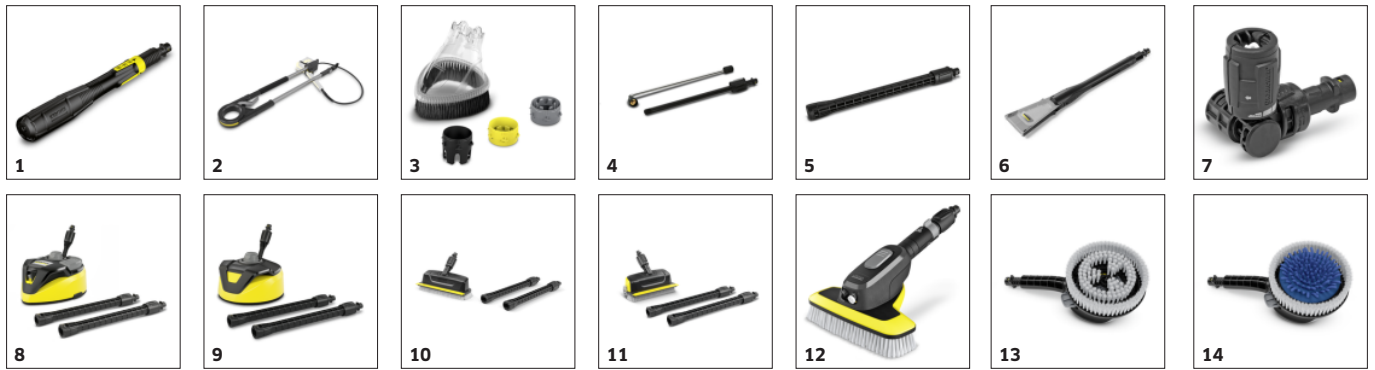

PŘÍSLUŠENSTVÍ K K 7 SMART CONTROL FLEX 1.317-340.0

		Číslo produktu		
PRACOVNÍ NÁSTAVCE				
Pracovní nástavec Multi Jet 180 Full Control, 3v1 pro K 7 FC Plus a K 7 Premium FC Plus a Smart Control	1	2.643-907.0	Pracovní nástavec Kärcher 3 v 1 Multi Jet je vhodný pro vysokotlaké čističe K 7 Full Control Plus a K 7 Premium Full Control Plus (od 2017) s G 180 Q Full Control Plus Power Gun.	■
Teleskopický nástavec TLA 4	2	2.644-190.0	Jednoduché čištění v (téměř) každém bodě: Teleskopický rozstříkovací nástavec se díky 180 ° nastavitelnému závěsu snadno dostane do těžko přístupných míst.	□
Ochrana proti ostříku	3	2.642-706.0	Průhledná ochrana proti rozstříku pro vysokotlaké čističe Kärcher tříd K 2 až K7 chrání uživatele a okolí před stříkající vodou. Ideální při čištění rohů a hran.	□
Úhlový pracovní nástavec	4	2.638-817.0	Extra dlouhý zahnutý pracovní nástavec k pohodlnému čištění těžce přístupných míst např. okapů nebo podvozků vozidel.	□
Prodloužení pracovního nástavce	5	2.643-240.0	Prodloužení o 0,4 m. K efektivnímu čištění těžko dostupných míst. Vhodné pro veškeré příslušenství Kärcher.	□
ecoBooster 180	6	2.645-386.0	Ideální pro choulostivé povrchy, velmi účinný ecoBooster poskytuje o 50 % vyšší čisticí výkon než plochá tryska, šetří vodu, energii a čas. Kompatibilní se všemi modely K 7.	□
Vario Power Jet Short 360° VP 180 S pro K 2 - K 7	7	2.643-254.0	Vario Power Jet Short 360° s plynulou regulací tlaku a s kloubem nastavitelným v rozsahu 360° je ideální pro čištění těžko přístupných míst ležícím příliš blízko u sebe.	□
ČISTIČE PLOCH				
Čistič ploch T 7 Plus	8	2.644-074.0	Čistič ploch T 7 Plus s funkcí oplachování – pro efektivní a bez rozstříkovaní velkých ploch. Výkonová tryska pro maximální čisticí výkon, dokonce i v rozích a podél okrajů.	□
Čistič ploch T 5	9	2.644-084.0	Čistič ploch T 5 – důkladné čištění bez rozstříku na velkých plochách. Nastavitelná poloha trysky znamená, že čistič povrchu lze použít k čištění tvrdých i jemných povrchů.	□
Výkonný čistič povrchu PS 30	10	2.644-123.0	Výkonný čistič povrchu PS 30 se svými třemi integrovanými vysokotlakými tryskami účinně odstraňuje tvrdé nečistoty z různých povrchů a šetří tak čas. Ideální pro schody a hrany. Zahrnuje integrovanou stírací lištu pro odstranění znečištěné vody.	□
Pracovní nástavec PS 30 Plus	11	2.644-212.0	Pracovní nástavec PS 30 Plus odstraňuje odolné nečistoty pomocí 3 vysokotlakých trysek. Díky otočné boční trysce lze snadno vyčistit všechny rohy a hrany.	□
KARTÁČE A MYCÍ HOUBY				
Mycí kartáč WB 7	12	2.644-374.0	Obzvláště univerzální díky své chytré kombinaci: Mycí kartáč WB 7 Plus 3 v 1 kombinuje pěnový paprsek, vysokotlakou plochou trysku a měkký kartáč v jediném produktu.	□
Rotační kartáč WB 130	13	2.644-286.0	Rotační mycí kartáč s výměnným nástavcem čistí hladké povrchy, jako je barva, sklo nebo plast. Rychlá výměna nástavce díky integrované uvolňovací páce.	□
Rotační kartáč WB 130 car & bike	14	2.644-287.0	Rotační mycí kartáč s inovativním odnímatelným nástavcem Car & Bike z mikrovlákna. Lze prát v pračce na 60 °C. Šetrné čištění automobilů a motocyklů.	□