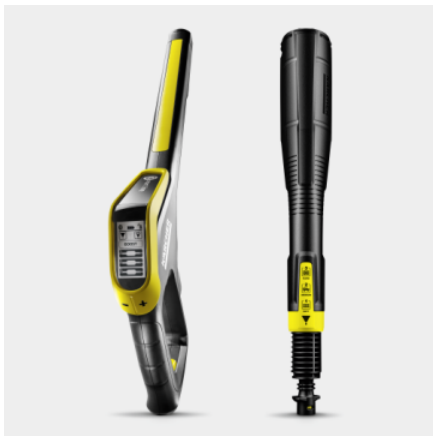

KÄRCHER

K 7 PREMIUM SMART CONTROL FLEX HOME FJ

K 7 Premium Smart Control: tlaková myčka s Bluetooth, aplikací, režimem boost, spouštěcí pistole G 180 Q Smart Control, postřikovací tyč Multi Jet 3 v 1, naviják na hadici. Včetně sady Home Kit a pěnové trysky.

Vybavení

Sada pro domácnost		K 7 Smart: Čistič povrchů T 7, Čistič kamenů a fasád 3 v 1 (1 litr)
Vysokotlaká pistole		G 180 Q Smart Control
Multi Jet 3 v 1		■
Integrovaný buben na navijení hadice		■
Integrovaná úložná síťka		■
Vysokotlaká hadice	m	10 / Premium Flex
Quick Connect na straně přístroje		■
Dávkování čistícího prostředku prostřednictvím		Systém Plug 'n' Clean
Teleskopické madlo		■
Motor chlazený vodou vhodný pro delší práci		■
Integrovaný vodní filtr pro ochranu čerpadla čističe před nečistotami		■
Adaptér připojení k zahradní hadici A3/4"		■
Kompatibilní s Bluetooth		■

■ Obsaženo v objemu dodávky.

Spouštěcí pistole Smart Control s režimem Boost a stříkací tyčí Multi Jet 3 v 1

- Spouštěcí pistole s LCD displejem a tlačítky pro regulaci tlaku nebo dávkování čisticího prostředku. Obsahuje režim Boost pro extra výkon pro boj s odolnou špínou.
- Rotující nástavec Multijet 3 v 1 obsahuje tři různé trysky pro snadnou výměnu.
- Adaptér Quick Connect pro snadné upevnění vysokotlaké hadice a příslušenství.

Vysokotlaká hadice PremiumFlex

- Pružná hadice zajišťuje maximální flexibilitu a maximální volnost pohybu
- Vysokotlakou hadicí můžete snadno navíjet a odvíjet, aniž by se na ní tvořily uzly.

Připojení Bluetooth pro mobilní aplikaci Kärcher Home & Garden