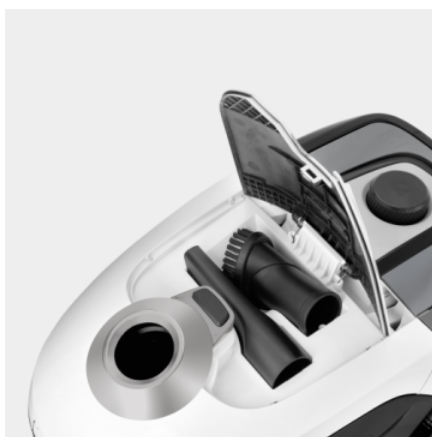

Uložení příslušenství

- Příslušenství lze uložit v přístroji.
- To znamená, že trysky jsou vždy po ruce