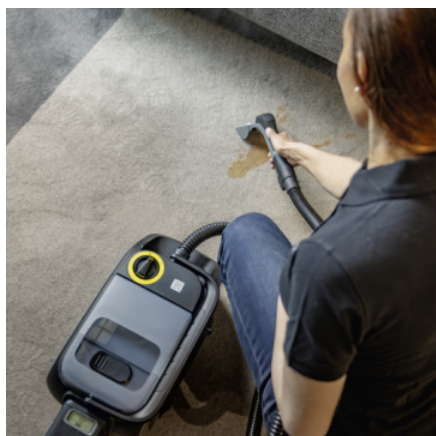

■ Obsaženo v objemu dodávky.

Vynikající výkon čištění

- Vynikající čištění s jasným efektem „před a po“.
- Vysoký podtlak pro vynikající sací výkon.
- Extrémně jemný a rovnoměrný rozstřík z hubice na čalounění.