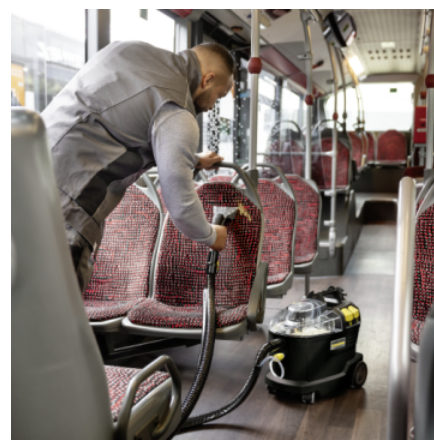

■ Obsaženo v objemu dodávky.

Vynikající výkon čištění

- Dokonalé čištění textilních povrchů do hloubky vláken.
- Rychlé schnutí znamená, že povrchy lze rychle znovu použít díky vynikajícímu výkonu zpětného sání.
- Vynikající výsledek čištění s viditelným efektem před a po.

Ergonomicky navržená extra krátká hubice na čalounění

- Rukojeť a tlakové spínače lze ovládat pouze i jedním prstem.
- Praktický tvar umožňuje různé polohy držení.
- Červená tryska zajišťuje nízkou spotřebu vody.