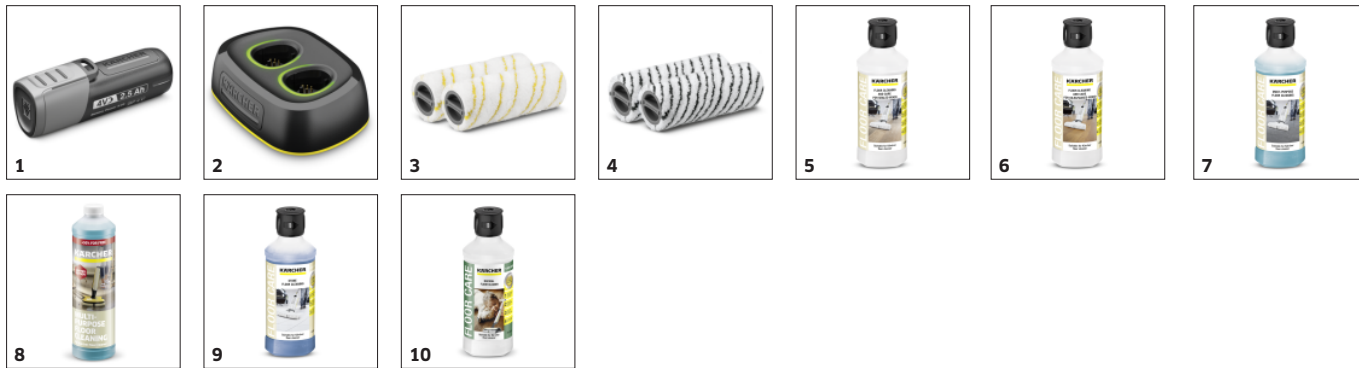

PŘÍSLUŠENSTVÍ K FC 4-4 BATTERY SET 1.056-400.0

		Číslo produktu		
BATERIE				
Battery Power 4V	1	2.443-002.0	Výmenná baterie Kärcher Battery Power s kapacitou 2,5 Ah je vhodný pro použití ve všech zařízeních Kärcher Battery Power s napětím 4 V.	■
NABÍJEČKY				
Rychlonabíječka Battery Power 4V Duo	2	2.443-060.0	Rychlonabíječka Kärcher Battery Power 4V Duo nabije až 2 výměnné baterie Kärcher Battery Power na 80 % s kapacitou 2,5 Ah za pouhých 50 minut a je vhodná pro všechny 4V výměnné baterie Kärcher Battery Power.	■
ČISTIČ TVRDÝCH PODLAH				
Válce				
Sada univerzálních válců žluté	3	2.055-006.0	Čistíte podlahy bez námahy a beze šmouh. Již žádné pouštění vláken, přebytek vlhkosti a roztírání nečistot. Pouze dokonalá čistota a výjimečná odolnost válců z mikrovlákna.	■
Sada válců na kámen	4	2.055-021.0	Vyčistíte dlažbu a kamenné podlahy jedním tahem i se spáry. Úporná špína je efektivně rozpuštěna a zachycena kvalitním válcem z mikrovlákna.	□
ČISTIČKA PODLAH				
Péče o dřevěné podlahy (uzavřené) RM 534	5	6.295-941.0	Dřevěné uzamčené podlahy se znovu rozzáří, jsou šetrně očištěné a chráněné vůči vlhkosti.	○
Podlahová péče pro dřevo olejované/voskované RM 535	6	6.295-942.0	Dokonale čistě a vyživené podlahy s olejovo-voskovým finishem. Péče RM 535 zanechává matný lesk a příjemnou vůni včelího vosku.	○
Podlahový čistič, univerzální RM 536	7	6.295-944.0	Čistíte podlahy snadno, rychle a bez drhnutí. Univerzální čistič 536 efektivně rozpustí všechny nečistoty i stopy po obuvi. Zbyde pouze dokonalá čistota a citrusová vůně.	○
RM 536 - Univerzální podlahový čistič, 750 ml	8	6.296-188.0	Pro všechny tvrdé podlahy: Univerzální čistič podlah RM 536 pro důkladné čištění ve výhodném balení pro perfektní výsledek bez šmouh. Vhodný pro všechny podlahové myčky a mopy Kärcher.	○
Čistič kamenných podlah RM 537	9	6.295-943.0	Dokonale lesklé kamenné podlahy se svěží citrusovou vůní. Vhodný také na dlažby, vinyl, PVC i linoleum.	○
Čistič podlah RM 538 Eco	10	6.296-286.0	Přírodní čistič podlah RM 538 Eco s veganskou recepturou pro dlouhotrvající čistotu. Působí proti nečistotám a nepříjemným pachům a je perfektní pro všechny utěsněné tvrdé podlahy.	○

■ Obsaženo v objemu dodávky. □ Volitelné příslušenství ○ Čistící prostředky