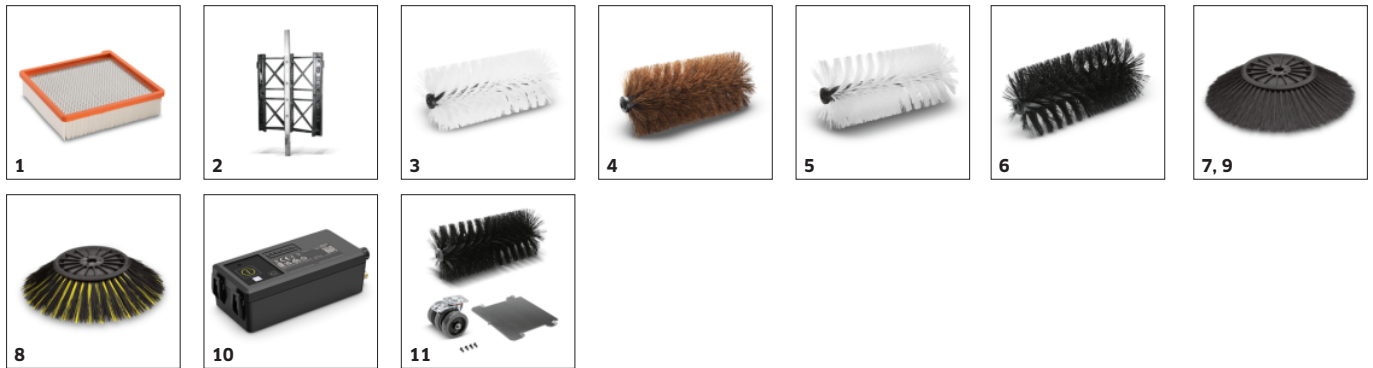

PŘÍSLUŠENSTVÍ K KM 75/40 W G ANNIVERSARY EDITION 1.049-221.0

		Číslo produktu		
FILTRY				
Plochý skládaný filtr				
Plochý skládaný filtr	1	5.731-635.0	Voděodolný, omyvatelný plochý skládaný filtr pro zametací stroje Kärcher. Šetří náklady na údržbu.	■
Sada filtrů				
Dvojitý systém čištění filtru	2	2.851-040.0	Dvojitý stěrač filtru zvyšuje výkon čištění ve velmi prašném prostředí.	□
HLAVNÍ ZAMETACÍ VÁLEC				
Standardní zametací válec				
Standardní zametací válec	3	6.906-884.0	Robustní standardní zametací válec, voděodolné univerzální štětiny, pro běžná znečištění na každém povrchu. Dlouhá životnost.	■
Hlavní zametací kartáč měkký/přírodní				
Zametací válec, měkký	4	6.906-886.0	S přírodními štětinami speciálně pro zametání jemného prachu na hladké podlaze ve vnitřních a venkovních prostorách.	□
Hlavní zametací válec tvrdý/odolný vůči vlhku				
Zametací válec tvrdý	5	6.906-885.0	Tvrdý hlavní zametací válec pro odstraňování silně ulpívajících nečistot ve venkovním prostoru.	□
Hlavní zametací válec antistatický				
Zametací válec antistatický	6	6.906-950.0	K čištění staticky nabitých povrchů (např. koberec, umělý trávník).	□
POSTRANNÍ KARTÁČE				
Postranní kartáč tvrdý				
Postranní kartáče tvrdé 41 mm	7	6.905-625.0	Odstraňuje pevně ulpívající nečistoty ve venkovních prostorách, odolné vůči vlhkosti, lehce abrazivní.	■
Postranní kartáč Standard				
postranní kartáč	8	6.906-132.0	Univerzální štětiny, odolné vůči vlhku, dlouhá životnost, vhodný pro všechny typy povrchů	■
Postranní kartáč měkký				
postr.kartáče PP střed. 41 MM	9	6.905-626.0	Měkký postranní kartáč zametá jemný prach na jakémkoli povrchu ve vnitřních a venkovních prostorách. Ideální pro nečistoty s vysokým podílem prachu.	□
NÁSTAVBOVÉ SADY				
Nástavbová sada Fleet				
Add-on kit modul Plug-in Connect	10	2.644-391.0	Plug-in Connect Modul slouží k přenosu informací o poloze a provozních hodinách bateriových čistících strojů Kärcher a zařízení jiných značek do systému Kärcher Equipment management.	□
NÁSTAVBOVÉ SADY PRO ZAMETACÍ STROJE A ZAMETACÍ STROJE S ODSÁVÁNÍM				
Zametání/sání				
Sada na zametání koberců	11	2.641-571.0	Souprava na zametání koberců včetně síta, trojitě vodící kolečko a antistatický zametací válec pro čištění kobercových ploch.	□

■ Obsaženo v objemu dodávky. □ Volitelné příslušenství