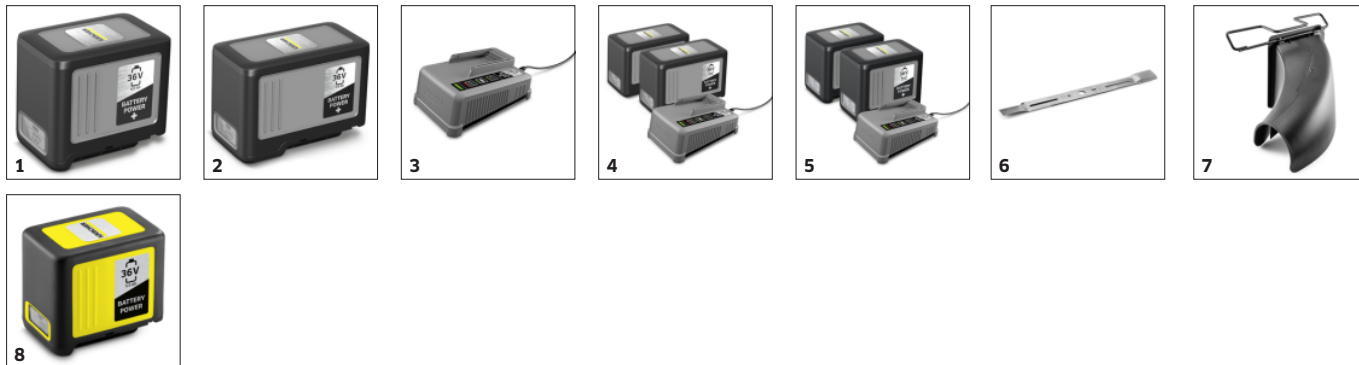

PŘÍSLUŠENSTVÍ K LM 530/36 BP PACK 1.042-501.0

		Číslo produktu		
BATERIE				
Battery Power+ 36/60	1	2.042-022.0	Baterie Power +36/60 - extrémně výkonná lithium-iontová baterie 36 V s kapacitou 6,0 Ah pro dlouhodobou dobu provozu. S inovativní Real Time Technology a LCD displejem.	■
Battery Power+ 36/75	2	2.445-043.0	Kapacita baterie Power 36/75 zaručuje dlouhou dobu provozu. Lithium-iontová baterie 36 V s inovativní Real Time Technology, LCD displejem a ochranou proti přebíjení.	□
NABÍJEČKY				
Rychlonabíječka 36 V	3	2.445-045.0	Rychlonabíječka pro napájení Battery Power + 36 V s LED displejem zobrazujícím provozní stav zaručuje velmi krátkou dobu nabíjení a nízkou spotřebu energie. Lze namontovat na zeď.	■
STARTER KIT BATERIE + NABÍJEČKA				
Starter kit Battery Power+ 36/75	4	2.445-070.0	Startovací sada Baterie + 36/75 se 2 36 V / 7,5-Ah bateriemi a 36 V rychlou nabíječkou pro naše 36 V Kärcher baterie a Kärcher baterie + + baterie.	□
Starter kit Battery Power+ 36/60	5	2.445-071.0	Kärcher Battery Power + 36/60 Starter Kit pro všechny stroje na platformě Kärcher 36 V Battery + baterie. Rozsah dodávky: 2x 36 V / 6,0 Ah baterie a kompatibilní 36 V rychlonabíječka.	□
PŘÍSLUŠENSTVÍ STROJE				
Nůž do sekačky 53 cm	6	2.042-014.0	Vysoce kvalitní nůž do sekačky vyrobený z tvrzené oceli pro naši sekačku na trávu LM 530/36 Bp. Se šířkou řezu 53 cm a přesným řezným výkonem pro nejlepší výsledky sečení.	■
Sada pro boční výhoz	7	2.042-030.0	Pro případné dodatečné vybavení: boční výhoz pro sekačku na trávu LM 530/36 Bp. Ideální pro delší práci na velkých plochách s dlouhou, divokou trávou. Jednoduchá montáž, vysoká úroveň uživatelského komfortu	□
BATERIE				
Baterie 36V / 5,0Ah	8	2.445-031.0	36 V / 5,0Ah výměnná baterie s inovativní technologií Real Time Technology s LCD displejem a zobrazením stavu baterie. Vhodné k využití ve všech zařízeních s bateriovou platformou Kärcher 36 V.	□

■ Obsaženo v objemu dodávky. □ Volitelné příslušenství